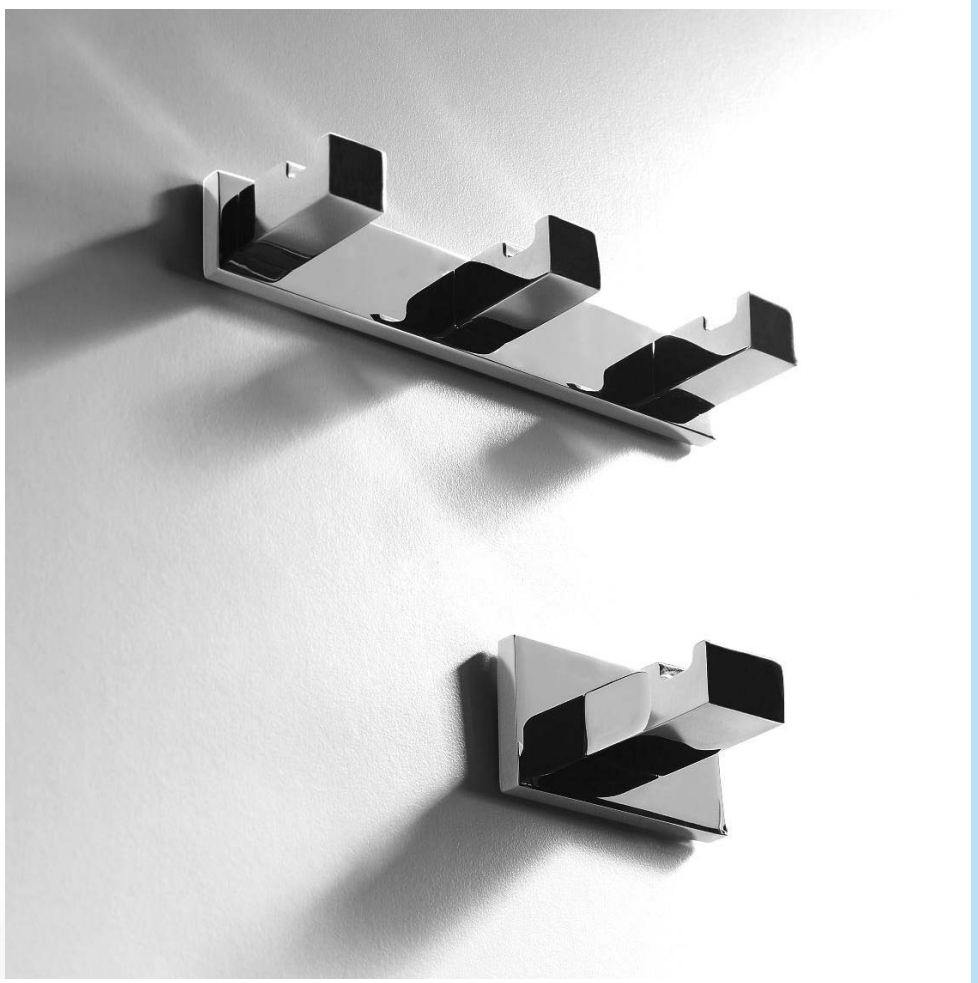

B1609 **Porta salvietta cm. 42**
Towel holder
Porte serviette
Badtuchstange
Toallero

Look

Design: Luca Colombo

B1612 **Porta salviette doppio a snodo**
Double bar towel holder
Porte serviette double barre
Handtuchhalter
Toallero giratorio doble