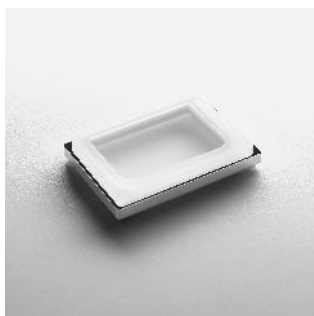

- Cromo . Chrome . Chromé . Verchromt . Cromado
- Cromat . Matt chrome . Chromé mat . Chrom matt . Cromo mate

Le misure sono espresse in centimetri nel seguente ordine: larghezza, profondità, altezza, diametro
Sizes are in centimetres and in the following order: length, depth, height and diameter
Dimensions en centimètres par ordre suivant: largeur, profondeur, hauteur et diamètre
Die Maße verstehen sich in Zentimeter nach folgender Reihe: Breite, Tiefe, Höhe und Durchmesser
Las medidas están expresadas en centímetros en el siguiente orden: ancho, profundidad, altura, diámetro

B1640 ○●
Porta sapone d'appoggio
Soap dish holder
Porte savon à poser
Stand-Seifenhalter
Jabonera de sobremesa

l.14 p.10 h.2

l.7,5 p.7,5 h.11,5