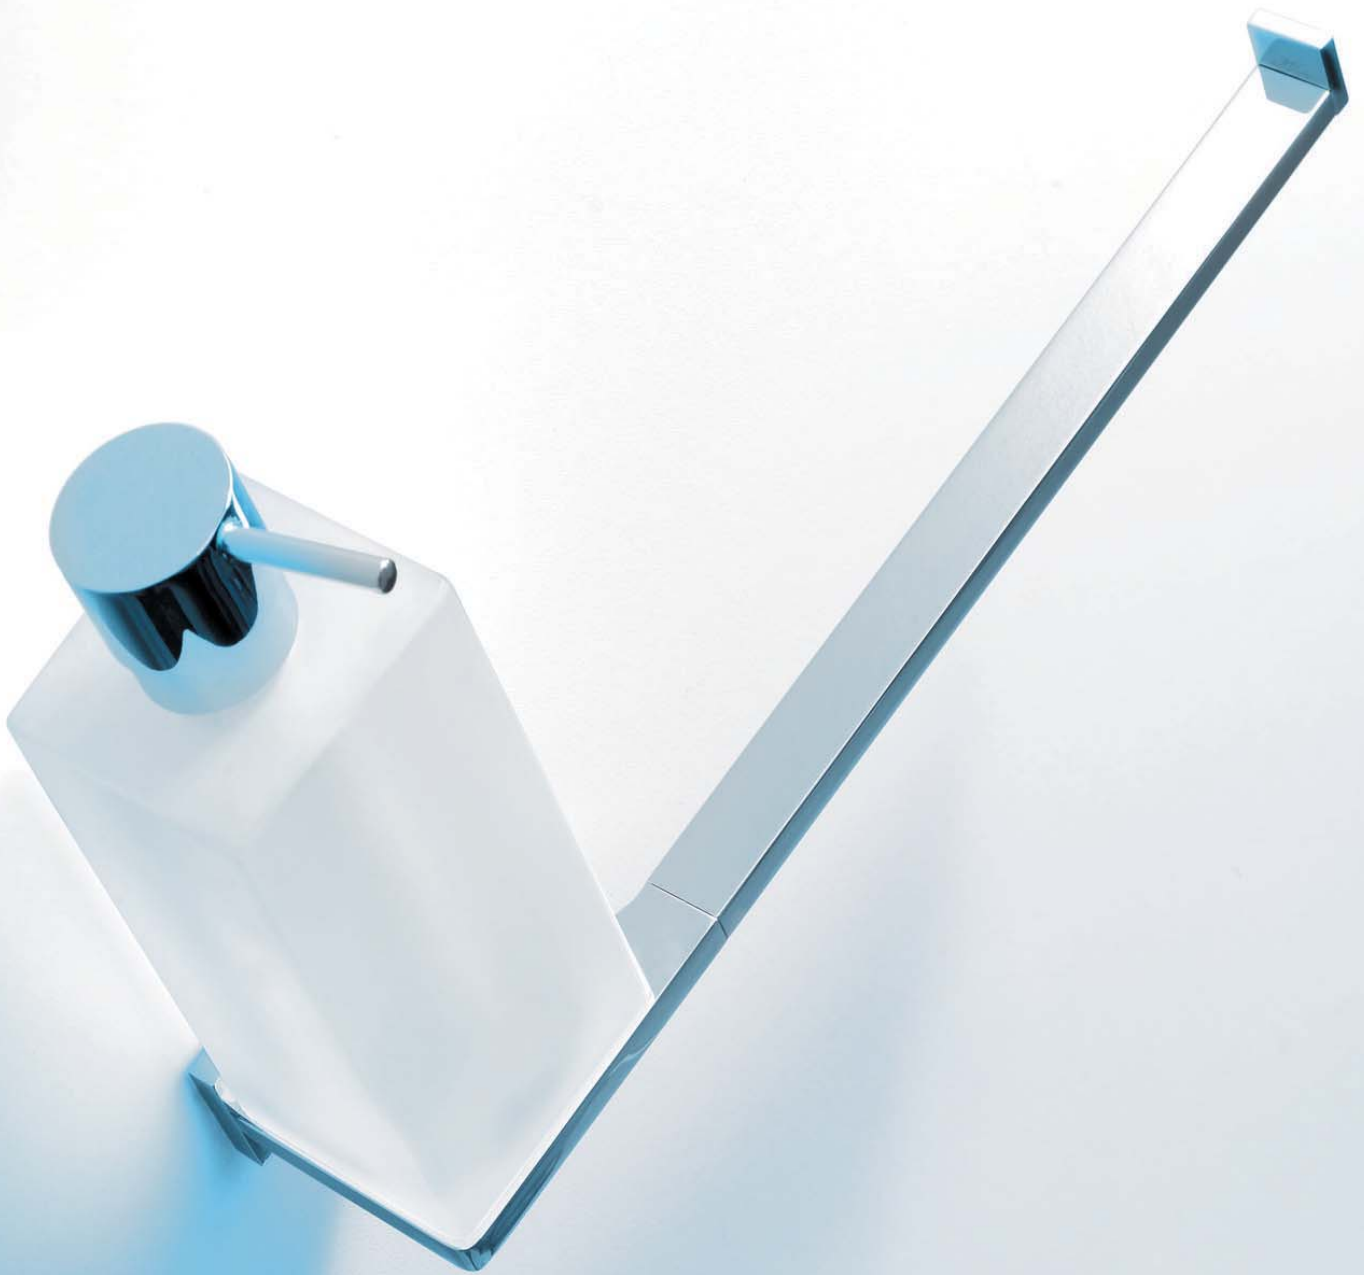

Look

Design: Luca Colombo

COLOMBO[®]
D E S I G N

Look

Design: Luca Colombo

Design di attenta ricerca delle proporzioni per esprimere essenzialità e raffinata eleganza. Look, collezione disegnata da Luca Colombo, accentua il connubio di linee pure, divenendo complemento d'arredo minimale di grande personalità.

Designed with a careful attention to proportion while expressing essentiality and fine elegance, Look, by Luca Colombo, stress the symbiosis of pure lines, to become part of our minimal living furnishings with strong personality.

La recherche des proportions pour exprimer élégance raffinée et essentielle est la caractéristique du design de la collection Look, dessinée par Luca Colombo.

Die Kollektion Look, von Luca Colombo entworfen, zeichnet sich durch klare Linien aus und wird zu einem minimalen Einrichtungsgegenstand mit starker Persönlichkeit. Beim Entwurf ist besonders auf die Proportionen Wert gelegt worden um so das Wesentliche und eine raffinierte Eleganz ausdrücken zu können.