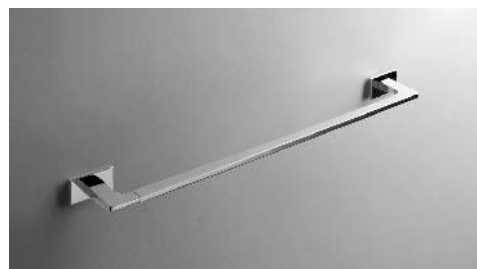

Porta salviette
Towel holder
Porte serviette
Badetuchhalter
Toallero

B1610 ○○ l.57 p.7 h.3,5
B1611 ○○ l.72 p.7 h.3,5