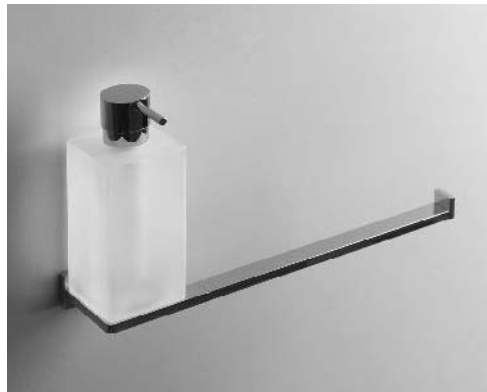

B1631 ○○
Porta salvietta ad anello
 Ring towel holder
 Anneau porte serviette
 Handtuchring
 Toallero anilla

l.20 p.6,5 h.14

B1674 ○○
Spandisapone e porta salvietta per bidet
 Soap dispenser and towel holder for bidet
 Distributeur à savon et porte serviette pour bidet
 Seifenspender und Badtuchstange für Bidet
 Dosificador y toallero para bidet
 l.32 p.9,5 h.19