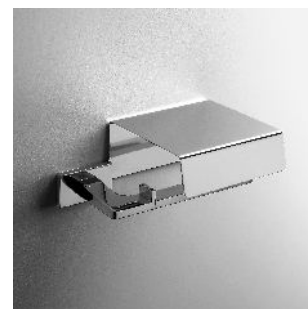

l.6 p.8,3 h.18,5

B1643 ○
Porta bicchiere d'appoggio in ottone cromato
 Chrome brass standing holder
 Porte verre à poser en laiton chromé
 Stand-Glashalter aus verchromtem Messing
 Vaso de sobremesa en latón cromado

l.6 p.6 h.11,6

B1616 ○●
Mensola
 Shelf
 Console
 Sauer
 Estante

l.60 p.13 h.3

B1608 ○●
Porta rotolo
 Paper holder
 Porte papier
 Papier Rollhalter
 Portarollo

l.18,5 p.7 h.3,5

B1691 ○
Porta rotolo coperto
 Paper holder with shelter
 Porte papier couvert
 Papierrollhalter mit Blende
 Portarollos con tapa

l.18,5 p.12,5 h.7,5

B1687 ○
Rack porta salviette
Rack towel holder
Rack porte serviette
Rack Badtuchstange
Estante - toallero
l.50 p.26,5 h.3,5

B1607 ○○
Porta scopino a muro
Brush holder
Porte balai
Bürstengarnitur
Escobillero de pared
l.8 p.11 h.48