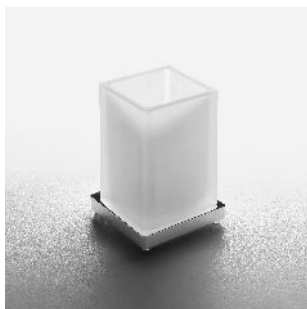

- Cromo . Chrome . Chromé . Verchromt . Cromado
- Cromat . Matt chrome . Chromé mat . Chrom matt . Cromo mate

Le misure sono espresse in centimetri nel seguente ordine: larghezza, profondità, altezza, diametro
Sizes are in centimetres and in the following order: length, depth, height and diameter
Dimensions en centimètres par ordre suivant: largeur, profondeur, hauteur et diamètre
Die Maße verstehen sich in Zentimeter nach folgender Reihe: Breite, Tiefe, Höhe und Durchmesser
Las medidas están expresadas en centímetros en el siguiente orden: ancho, profundidad, altura, diámetro

l.14 p.10 h.2

B1641 ○●
Porta bicchiere d'appoggio
Glass holder
Porte verre à poser
Stand-Glashalter
Vaso de sobremesa

l.7,5 p.7,5 h.11,5