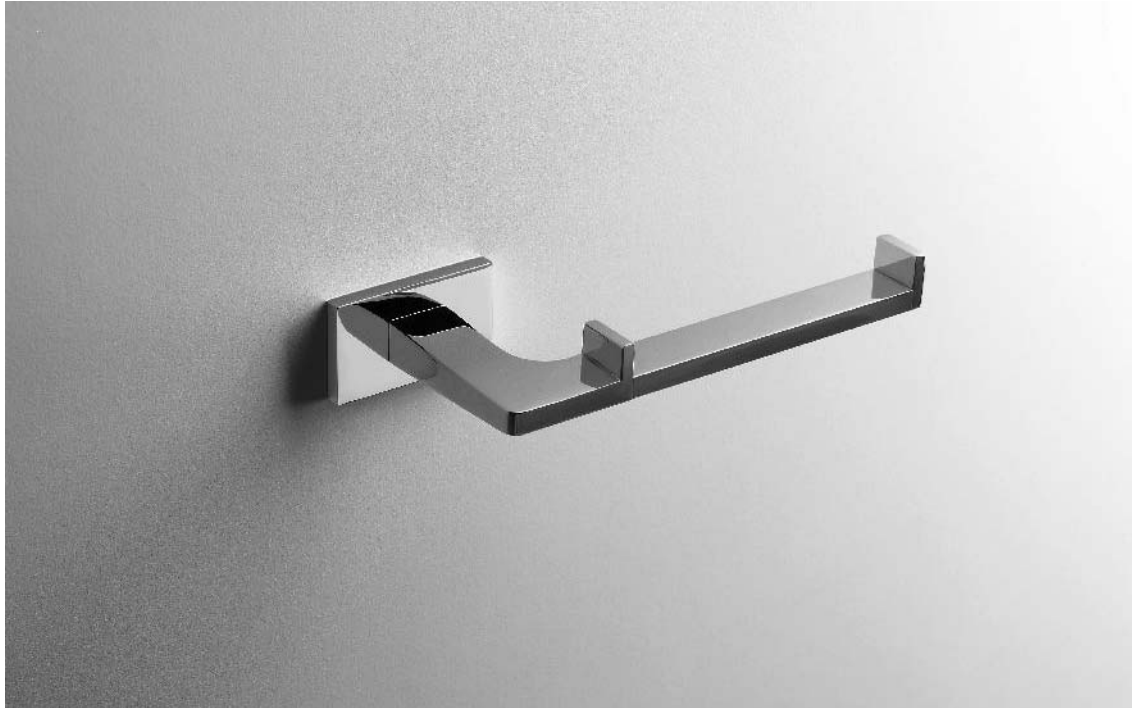

LC37 **Appenditutto**
Hook
Patère
Haken
Percha

LC27 **Appenditutto**
Hook
Patère
Haken
Percha

B1608

Porta rotolo
Paper holder
Porte papier
Papier Rollhalter
Portarollo