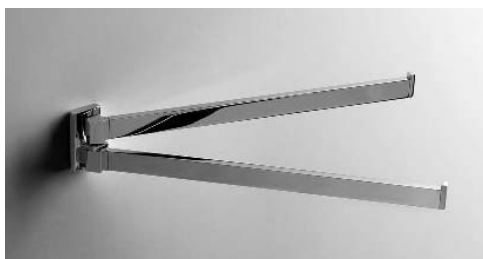

B1612 ○○
Porta salviette doppio a snodo
Double bar towel holder
Porte serviette double barre
Handtuchhalter
Toallero giratorio doble
l.33,5 p.3 h.6

B1610 ○○ l.57 p.7 h.3,5
B1611 ○○ l.72 p.7 h.3,5