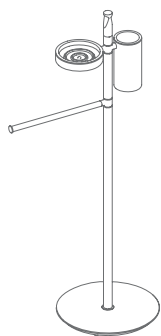

Piantana con
porta salviette,
porta sapone,
e porta spazzolini

Floor standing column
with towel holder,
soap holder,
and tooth-brushes
holder

Serviteur complet
avec porte serviette,
porte savon,
et porte brosse
à dents

Objektstange
bestückt inkl.:
Badtuchstange,
Seifenhalter,
und
Zahnbürstenhalter

Columna de suelo
con toallero,
jabonera,
y portacepillos