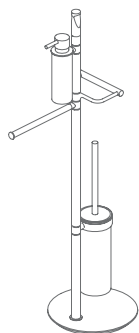

Objektstange bestückt inkl.: Seifenspender, Badtuchstange, Papierrollenhalter und Messing Klosettbürstenhalter

Columna de suelo con dosificador, toallero, portarrollos y escobillero en latón

materiale: ottone
finitura: cromo
complemento: vetro

material: brass
finishing: chrome
complement: glass

materiel: laiton massif
finitions: chromé
complément: verre

materiell: messing
endverarbeitung:
verchromt
zubehöre: glas

material: latón
finición: cromo
complemento: vidrio