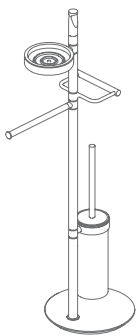

Piantana con porta salviette, porta sapone, porta rotolo e porta scopino sospeso in vetro acidato

Floor standing column with towel holder, soap holder, paper holder suspended acid glass brush holder

Serviteur complet avec porte serviette, porte savon, porte rouleau et porte balai suspendu en verre acide

Objektstange bestückt inkl.: Badtuchstange, Seifenhalter, Papierrollenhalter und Messing Klosettbürstenhalter

Columna de suelo con toallero, jabonera, portarrollos suspendido en latón cristal satinado