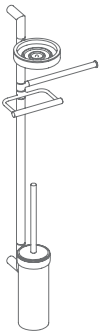

materiale: ottone
finitura: cromo
complemento: vetro

material: brass
finishing: chrome
complement: glass

materiel: laiton massif
finitions: chromé
complément: verre

materiell: messing
endverarbeitung:
verchromt
zubehöre: glas

material: latón
finición: cromo
complemento: vidrio

Colonna a muro
con porta sapone,
porta salviette,
porta rotolo,
porta scopino in
vetro acidato.

Equipped wall column
with soap holder,
towel holder, paper
holder and acid glass
brush holder

Colonne complète
murale avec porte
savon, porte serviette,
porte rouleau et
porte balai en
verre acidé

Objektstange
bestückt
wandbefestigt inkl.:
Seifenhalter,
Badtuchstange,
Papierrollenhalter und
Klosettbürstenhalter

Columna de pared
con jabonera, toallero,
portarrollos y
escobillero en cristal
satinado