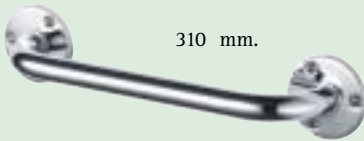

HACEKA

Aspen

580 mm.

4101

Planchet
Shelf
Ablage
Tablette
Tablita

4102

Glashouder
Glass holder
Glashalter
Porte-verre
Portavasos

4108

Dubbele glashouder
Double glass holder
Doppelglashalter
Porte-verre double
Portavasos doble

690 mm.

4109

Handdoekhouder
Towel rail
Handtuchhalter
Porte-serviette
Toallero

430 mm.

4111

Handdoekhouder, draaibaar
Towel rail, adjustable
Handtuchhalter, schwenkbar
Porte-serviette, mobile
Toallero, orientable

4103

Zeephouder
Soap holder
Seifenhalter
Porte-savon
Jabonera

4116

Zeeppdispenser
Soap dispenser
Seifenspender
Distributeur de savon
Dosificador jabón

310 mm.

4107

Badgreep
Bath grip
Wannengriff
Barre d'appui
Asa para baño