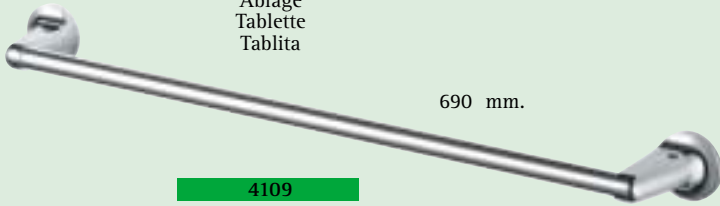

HACEKA

Aspen

580 mm.

4101

Planchet
Shelf
Ablage
Tablette
Tablita

4102

Glashouder
Glass holder
Glashalter
Porte-verre
Portavasos

4108

Dubbele glashouder
Double glass holder
Doppelglashalter
Porte-verre double
Portavasos doble

690 mm.

4109

Handdoekhouder
Towel rail
Handtuchhalter
Porte-serviette
Toallero

430 mm.

4111

Handdoekhouder, draaibaar
Towel rail, adjustable
Handtuchhalter, schwenkbar
Porte-serviette, mobile
Toallero, orientable

4103

Zeephouder
Soap holder
Seifenhalter
Porte-savon
Jabonera

4116

Zeeppdispenser
Soap dispenser
Seifenspender
Distributeur de savon
Dosificador jabón

310 mm.

4107

Badgreep
Bath grip
Wannengriff
Barre d'appui
Asa para baño