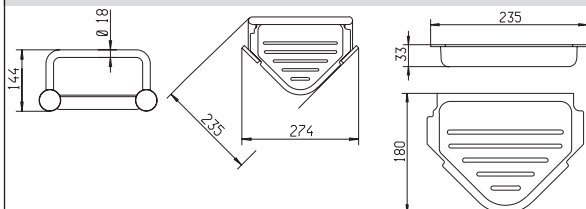

Duschhaltegriff für Eckmontage mit Ablageschale (klar)	
	Shower grab bar angular with tray (clear)	Barre d'appui d'angle avec jatte (clair)
003 2109 010 chrom chrome chromé		
Ersatzschale zu 003 2109		
Tray for 003 2109		Jatte pour 003 2109
003 2198 900 klar clear clair