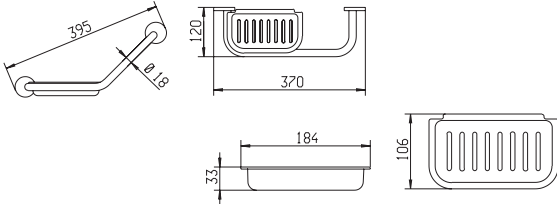

Wannengriff abgewinkelt, mit Ablageschale (klar) Montage der Schale wahlweise rechts oder links möglich.	
	Bath grab bar angular with tray (clear), mounting of basket left or right	Barre d'appui coudée avec jatte (clair), montage du porte-savon au choix à droite ou à gauche
003 2106 010 chrom chrome chromé		
Ersatzschale zu 003 2106		
Tray for 003 2106		Jatte pour 003 2106
003 2196 900 klar clear clair