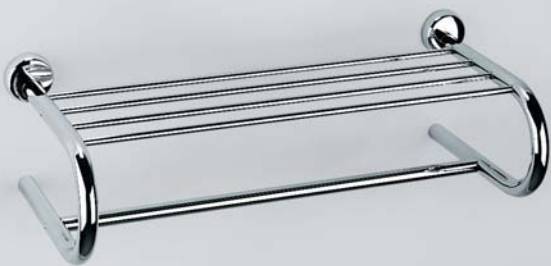

sam

3000 + hotel

003 3105 010
Handtuchablage

*towel rack
tablette à linge*

003 2040 010/ 2041 010
Einbauhandtuchhalter
ausziehbar

*320 mm/ 400 mm
towel holder extensible
porte-serviette extensible*

003 2046 010/ 2047 010
Einbauhandtuchhalter
ausziehbar

*320 mm/ 400 mm
towel holder extensible
porte-serviette extensible*

003 4100 - 4128 010
Duschvorhangstangensystem

*shower rod system
système de tringles de douche*

003 3103 010
Handtuchablage

*towel rack
tablette à linge*

003 2202 010/ 2205 010/ 2208 010
Doppelbadetuchhalter

*600 mm / 800 mm / 1000 mm
double bath towel bar
barre à linge de bain double*

003 2101 010
Wannengriff

*300 mm
bath grab bar
barre d'appui*

007 2112 010
Wannengriff

*abgewinkelt mit Korb
bath grab bar angular with basket
barre d'appui coudée
avec corbeille*