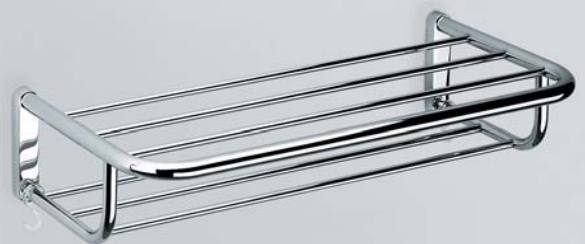

sam

3000 + hotel

003 3105 010
Handtuchablage

*towel rack
tablette à linge*

003 2040 010/ 2041 010
Einbauhandtuchhalter
ausziehbar

*320 mm/ 400 mm
towel holder extensible
porte-serviette extensible*

003 2046 010/ 2047 010
Einbauhandtuchhalter
ausziehbar

*320 mm/ 400 mm
towel holder extensible
porte-serviette extensible*

003 4100 - 4128 010
Duschvorhangstangensystem

*shower rod system
système de tringles de douche*

003 3103 010
Handtuchablage

*towel rack
tablette à linge*

003 2202 010/ 2205 010/ 2208 010
Doppelbadetuchhalter

*600 mm / 800 mm / 1000 mm
double bath towel bar
barre à linge de bain double*

003 2101 010
Wannengriff

*300 mm
bath grab bar
barre d'appui*

007 2112 010
Wannengriff

*abgewinkelt mit Korb
bath grab bar angular with basket
barre d'appui coudée
avec corbeille*