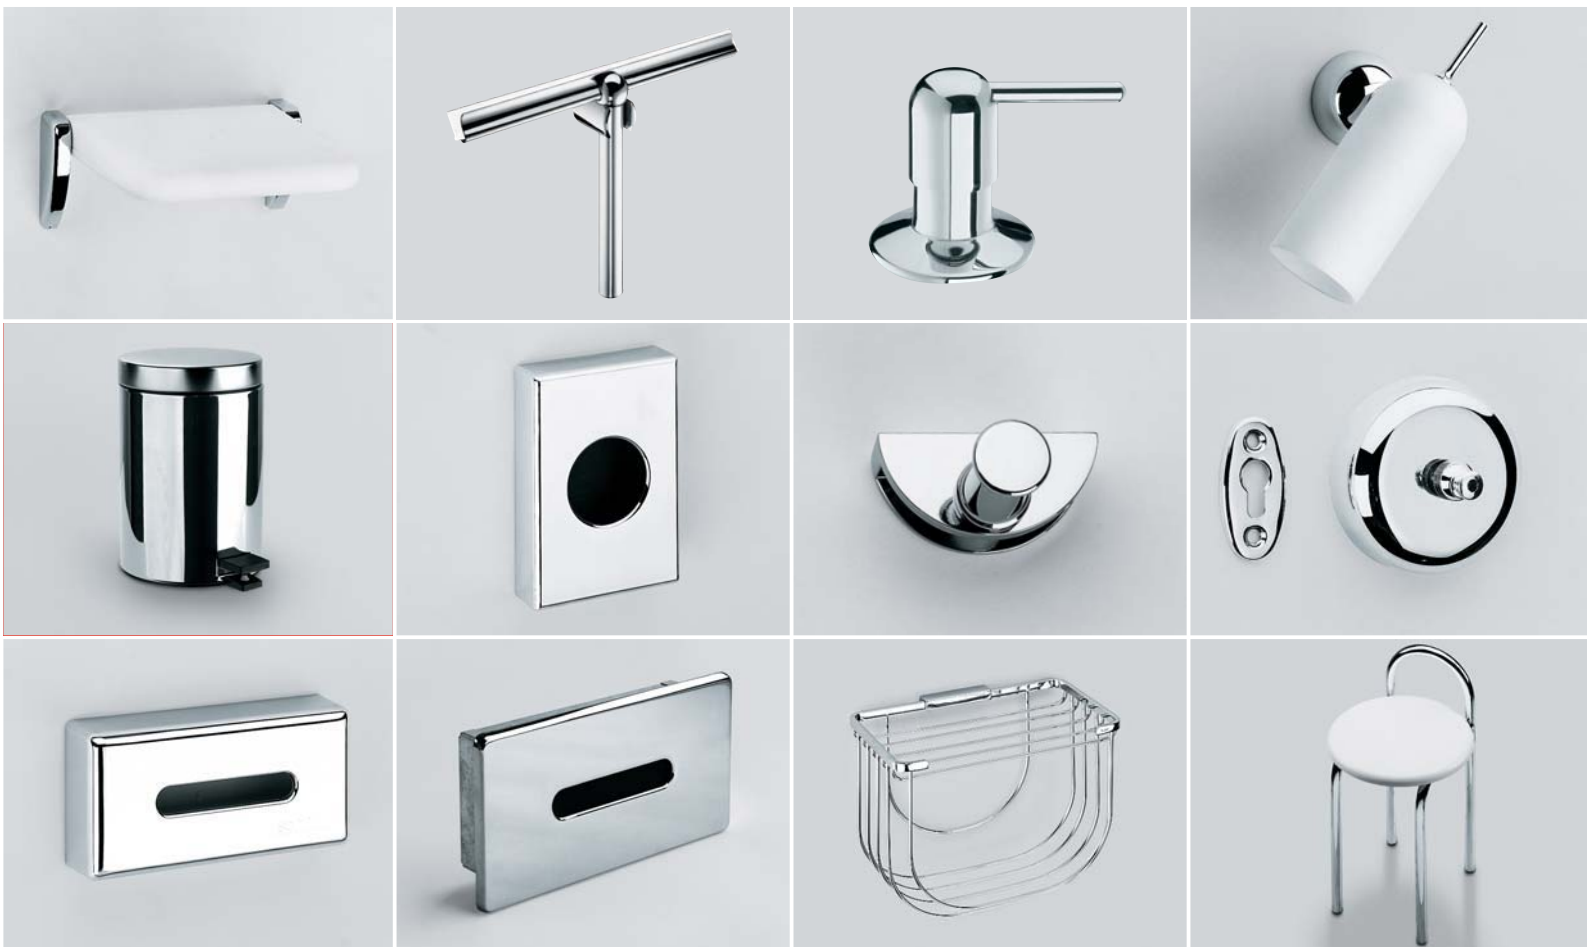

strahlende Gastlichkeit

**138 3118 010
Klappsitz**

*shower seat
strapontin*

**104 4050 010
Wischer**

*mit Wandhalter
wiper with wall bracket
essuie-glace with support mural*

**003 3841 010
Seifenspender**

*Tischeinbaumodell
soap dispenser, built-in
counter top model
distributeur de savon modèle de
table à encastrer*

**100 2880 010
Wandleuchte**

*wall light
applique murale*

**003 3112 010
Abfallbehälter**

*waste basket
poubelle*

**003 3140 010
Hygieneboxhalter**

*holder for hygiene bags
distributeur pour sachets
hygiéniques*

**003 2330 010
Haken für Glasduschtrennwände**

*hook for glazed shower walls
crochet pour paroi de douche
en verre*

**003 3161 019
Wäscheleine ausziehbar**

*clothes line, extensible
corde à linge, extensible*

**003 3130 010
Tissue-Box**

*gesichert
tissue-box
boîte-tissue*

**003 3131 010
Tissue-Box**

*Einbaumodell
tissue-box, recessed model
boîte-tissue, modèle à encastrer*

**400 3040 010
Gästephandtuchkorb**

*guest towel basket
corbeille à serviettes*

**003 3117 030
Hocker**

*stool
tabouret*