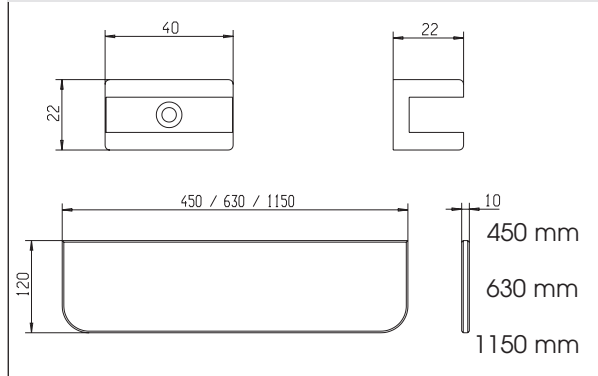

Ablagekonsolen ohne Kristallplatte (1 Paar)

Wall brackets
without crystal shelf (1 pair)

Supports seuls
sans tablette cristal (1 paire)

003 1000	010	chrom chrome	chromé
	* 013	velourchrom velourchrome	chrome velours
	* 025	edelmessing eurobrass	euro laiton
	* 030	weiß white	blanc

Kristallplatte zu 003 1000

Crystal shelf
for 003 1000

Tablette cristal
pour 003 1000

003 1100	900	klar clear	clair	
	003 1101	900	klar clear	clair
003 1102	900	klar clear	clair	

Kristallplatte, Eckmodell 220 mm zu 003 1000, ohne Ablagekonsole

Crystal shelf, corner model
8 3/5" for 003 1000,
without wallbracket

Tablette cristal d'angle
220 mm pour 003 1000,
sans supports senb

003 1105	900	klar clear	clair

Glashalter ohne Glas

Glass holder
without glass

Porte-verre
sans verre

003 1200	010	chrom chrome	chromé
	* 013	velourchrom velourchrome	chrome velours
	* 025	edelmessing eurobrass	euro laiton
	* 030	weiß white	blanc