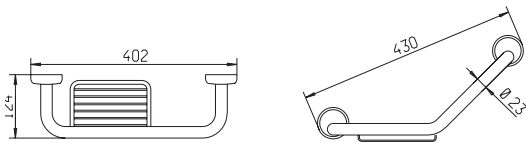

Wannengriff aus sam bono abgewinkelt, mit Korb Montage des Korbes wahlweise rechts oder links möglich.	
	Bath grab bar angular with basket, mounting of basket left or right	Barre d'appui coudée avec corbeille, montage du porte-savon au choix à droite ou à gauche
007 2112 010 chrom chrome chromé