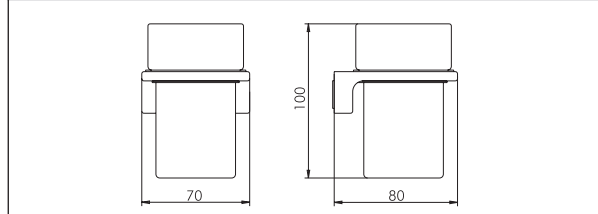

Glashalter ohne Glas

Glass holder
without glass

Porte-verre
sans verre

003 1200	010	chrom chrome	chromé
	* 013	velourchrom velourchrome	chrome velours
	* 025	edelmessing eurobrass	euro laiton
	* 030	weiß white	blanc