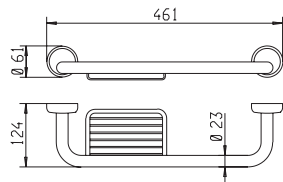

Wannengriff aus sam bono mit Korb Montage des Korbes wahlweise rechts oder links möglich.	
	Bath grab bar with basket, mounting of basket left or right	Barre d'appui avec corbeille, montage du porte-savon au choix à droite ou à gauche
007 2111 010 chrom chrome chromé