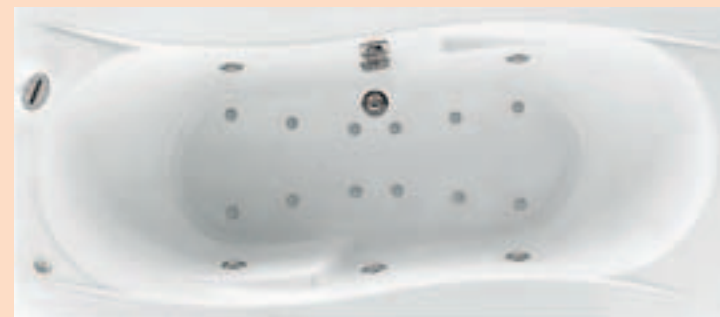

HYDRO

€ 1.800,00 180 x 80 cm

ELECTRONISCH BEDIENINGSPANEEL + WHIRLPOOL + AIRPOOL + ONTSMETTING COMMANDE PUPITRE ÉLECTRONIQUE + WHIRLPOOL + AIRPOOL + DÉSINFECTION

PLUS

€ 2.850,00 180 x 80 cm

Standaard afwerking · Equipement standard