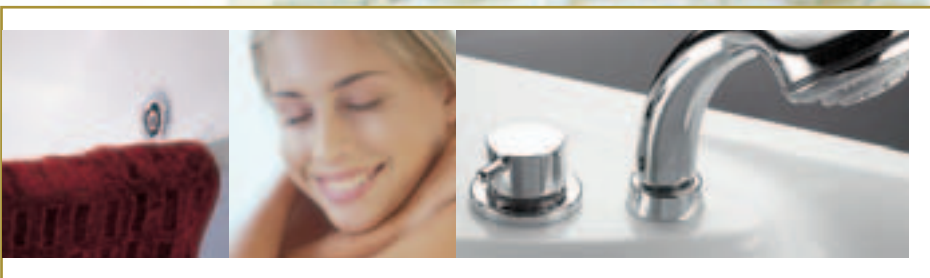

**K
UNA
SINUOSA
VOGUE
VENUS
CALYPSO
PERLA
ONDA
CANDIDA
PREZIOSA
BABY**