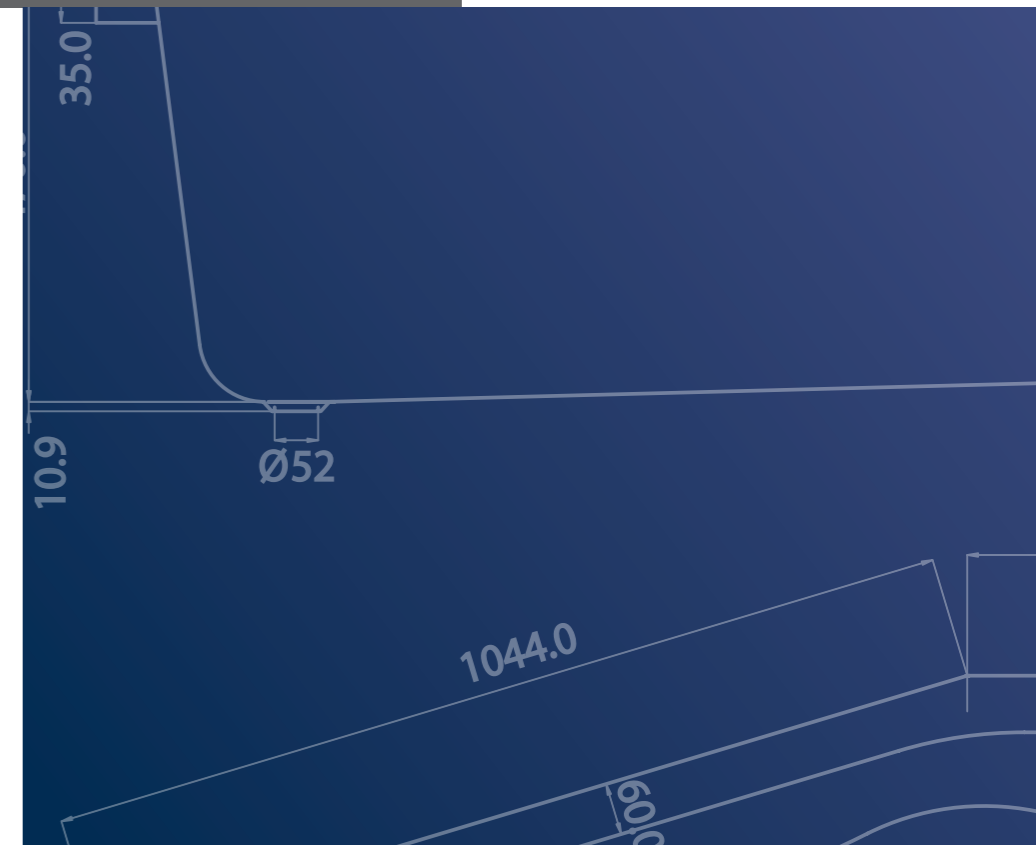

Air systeem

P multi air

Ontelbare verkwikkende luchtbelletjes rondom je lichaam! Het gehele bodemoppervlak bevat kleine gaatjes waardoor luchtbelletjes het bad ingeblazen worden. Mooie vormgeving zonder grote jets in de bodem.