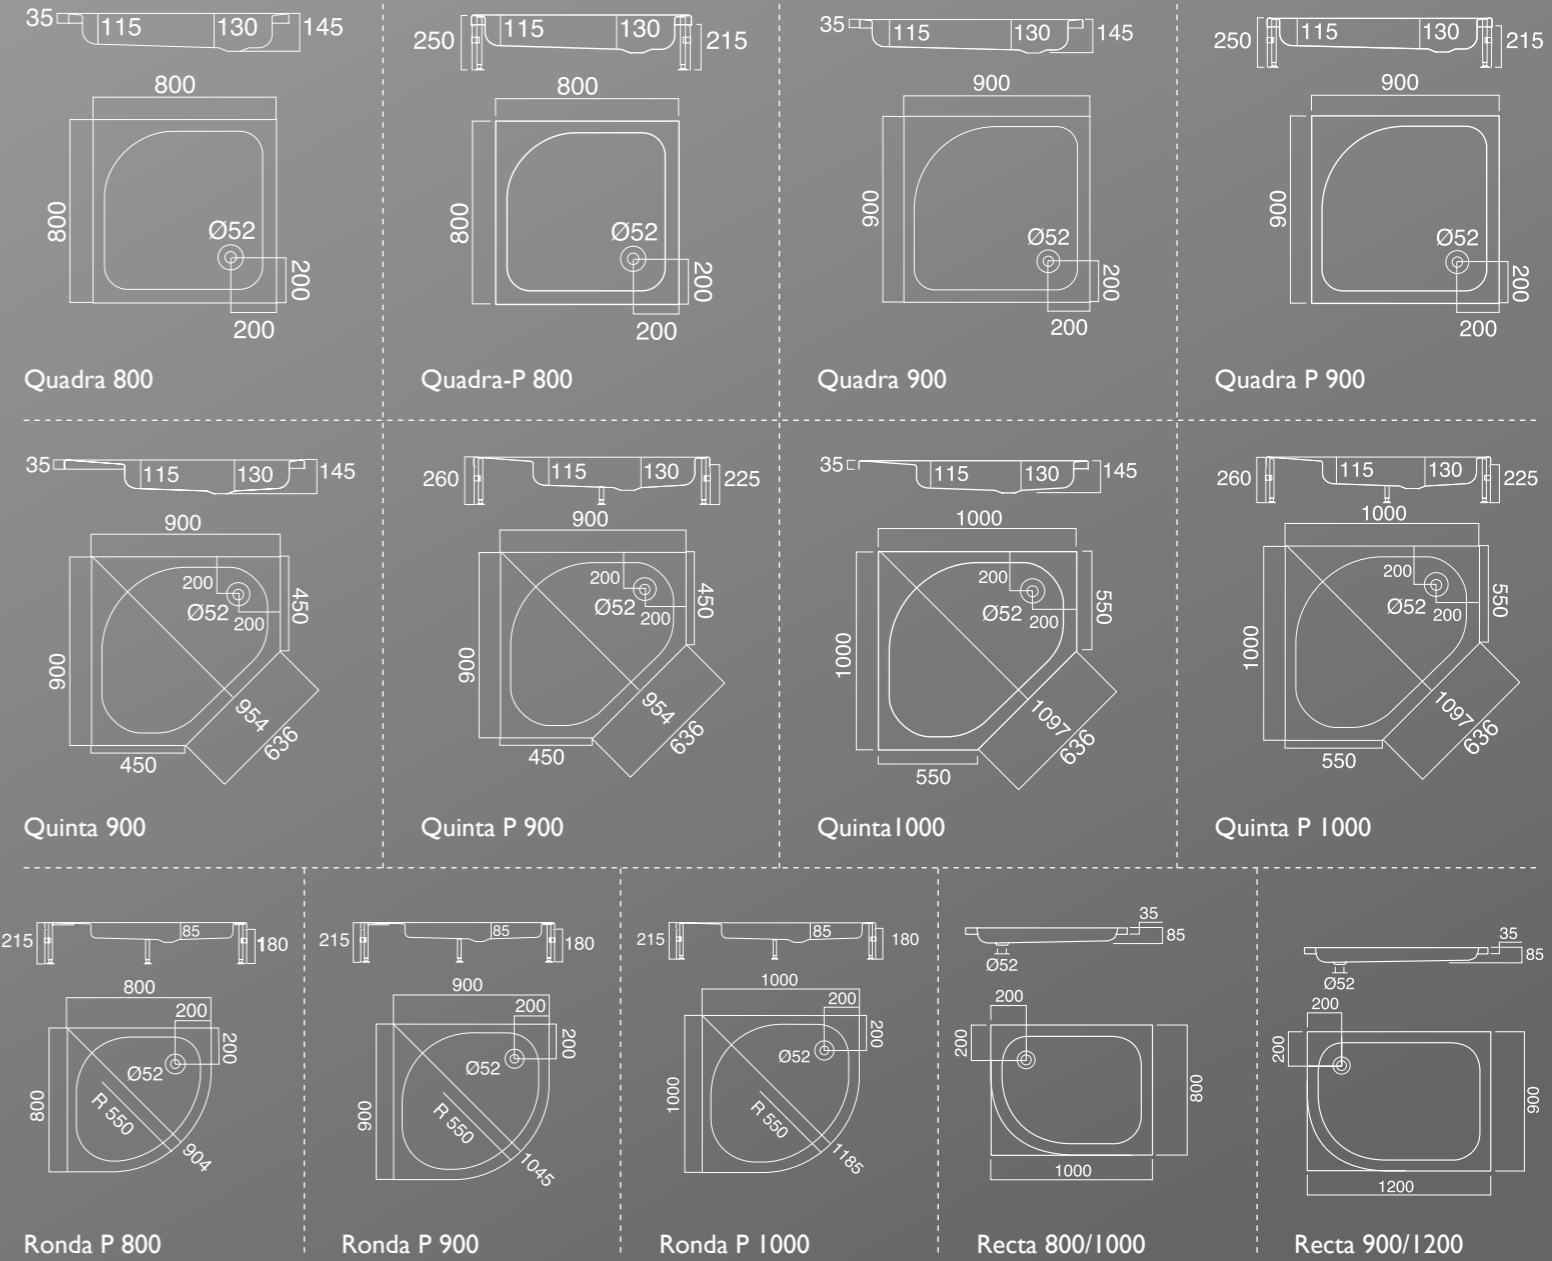

Technische specificaties douchebakken

Voordelen en mogelijkheden in het kort

De douchebakken zijn leverbaar in de kleuren wit en pergamon en zijn vervaardigd uit hoogwaardig acryl. Alle douchebakken met voorpaneel zijn standaard voorzien van een extra zwaar frame met verstelbare poten. Dit geeft optimale stabiliteit.

Ook inbouwdouchebakken moeten ondersteund worden door middel van een potenset. Hiervoor zijn bovenstaande potensets beschikbaar, deze zijn optioneel te bestellen.

Tevens zijn de volgende bijpassende producten (optioneel) leverbaar:
douche sifon Ø 52 mm
douche sifon Ø 90 mm