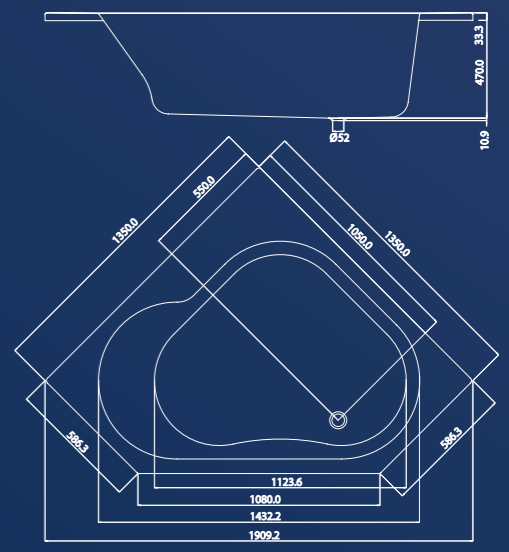

Optimo hoek bad