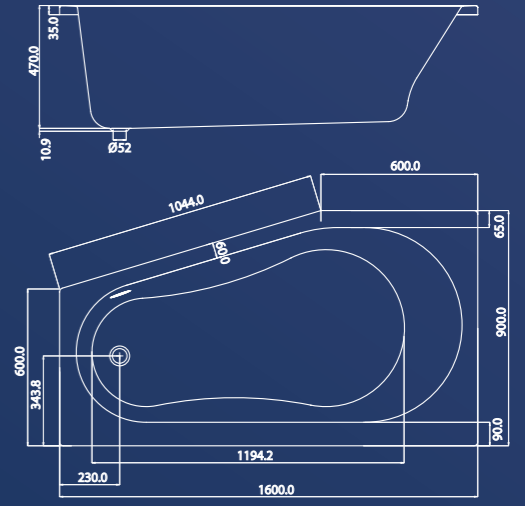

47 cm diep

Compact bad

160 x 90 x 60 cm

diepte 47 cm

leverbaar in linker en rechter uitvoering

Optimo compact bad (linker uitvoering)

Technische specificaties baden

Mini bad

120 x 70 cm
45 cm diep

Optimo mini bad

Optimo mono bad

Optimo duo bad

Hoek bad

135 x 135 cm
47 cm diep

Optimo hoek bad

Optimo douche bad

Recta
1000 x 800 mm
1200 x 900 mm
Inbouw

Ronda P
800 x 800 mm
900 x 900 mm
1000 x 1000 mm
Radius 550 mm
Met voorpaneel

Potensets

(ten behoeve van inbouwdouchebak)

Rock 3

Geschikt voor douchebak van 800 x 800 mm t/m 1000 x 1000 mm, inclusief bevestigingsmateriaal. Verstelbaar in hoogte van 87 t/m 115 mm.

Rock 5 XL

Geschikt voor douchebak van 800 x 800 mm t/m 1000 x 1000 mm, inclusief bevestigingsmateriaal. Verstelbaar in hoogte van 87 t/m 115 mm.

Rock 6 XL

Geschikt voor douchebak van 900 x 900 mm t/m 1200 x 1200 mm, inclusief bevestigingsmateriaal. Verstelbaar in hoogte van 87 t/m 115 mm.