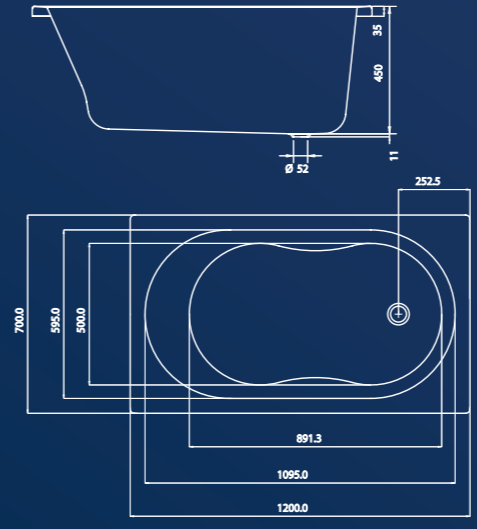

Optimo mini bad