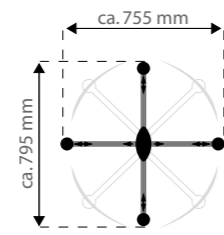

badafvoer / overloopcombinatie

douchebakken

badwanden

Douchebakken

Quadra
800 x 800 mm
900 x 900 mm
Inbouw

Quadra P
800 x 800 mm
900 x 900 mm
Met voorpaneel

Quinta
900 x 900 mm
1000 x 1000 mm
Inbouw

Quinta P
900 x 900 mm
1000 x 1000 mm
Met voorpaneel

Recta
1000 x 800 mm
1200 x 900 mm
Inbouw

Ronda P
800 x 800 mm
900 x 900 mm
1000 x 1000 mm
Radius 550 mm
Met voorpaneel

Potensets

(ten behoeve van inbouwdouchebak)

Rock 3

Geschikt voor douchebak van 800 x 800 mm t/m 1000 x 1000 mm, inclusief bevestigingsmateriaal. Verstelbaar in hoogte van 87 t/m 115 mm.

Rock 5 XL

Geschikt voor douchebak van 800 x 800 mm t/m 1000 x 1000 mm, inclusief bevestigingsmateriaal. Verstelbaar in hoogte van 87 t/m 115 mm.

Rock 6 XL

Geschikt voor douchebak van 900 x 900 mm t/m 1200 x 1200 mm, inclusief bevestigingsmateriaal. Verstelbaar in hoogte van 87 t/m 115 mm.