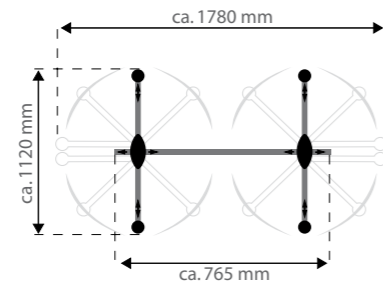

badafvoer / overloopcombinatie

douchebakken

badwanden

Douchebakken

Quadra
800 x 800 mm
900 x 900 mm
Inbouw

Quadra P
800 x 800 mm
900 x 900 mm
Met voorpaneel

Quinta
900 x 900 mm
1000 x 1000 mm
Inbouw

Quinta P
900 x 900 mm
1000 x 1000 mm
Met voorpaneel

Recta
1000 x 800 mm
1200 x 900 mm
Inbouw

Ronda P
800 x 800 mm
900 x 900 mm
1000 x 1000 mm
Radius 550 mm
Met voorpaneel

Potensets

(ten behoeve van inbouwdouchebak)

Rock 3

Geschikt voor douchebak van 800 x 800 mm t/m 1000 x 1000 mm, inclusief bevestigingsmateriaal. Verstelbaar in hoogte van 87 t/m 115 mm.

Rock 5 XL

Geschikt voor douchebak van 800 x 800 mm t/m 1000 x 1000 mm, inclusief bevestigingsmateriaal. Verstelbaar in hoogte van 87 t/m 115 mm.

Rock 6 XL

Geschikt voor douchebak van 900 x 900 mm t/m 1200 x 1200 mm, inclusief bevestigingsmateriaal. Verstelbaar in hoogte van 87 t/m 115 mm.