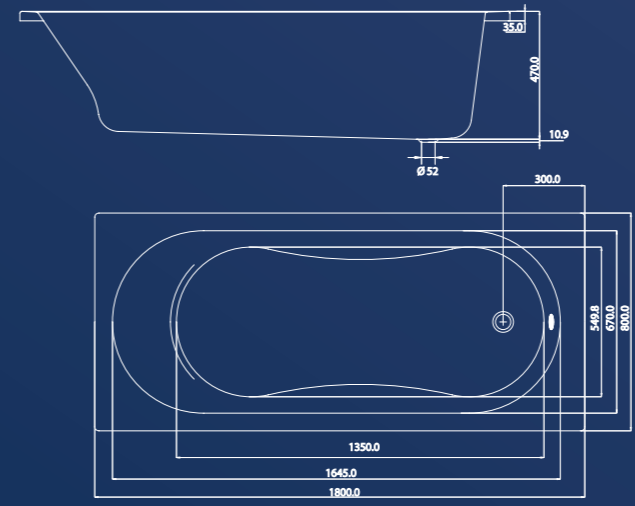

47 cm diep

Compact bad

160 x 90 x 60 cm

diepte 47 cm

leverbaar in linker en rechter uitvoering

Optimo compact bad (linker uitvoering)

Technische specificaties baden

Mini bad

120 x 70 cm
45 cm diep

Optimo mini bad

Optimo mono bad

Optimo duo bad

Hoek bad

135 x 135 cm
47 cm diep

Optimo hoek bad

Optimo douche bad

Recta
1000 x 800 mm
1200 x 900 mm
Inbouw

Ronda P
800 x 800 mm
900 x 900 mm
1000 x 1000 mm
Radius 550 mm
Met voorpaneel

Potensets

(ten behoeve van inbouwdouchebak)

Rock 3

Geschikt voor douchebak van 800 x 800 mm t/m 1000 x 1000 mm, inclusief bevestigingsmateriaal. Verstelbaar in hoogte van 87 t/m 115 mm.

Rock 5 XL

Geschikt voor douchebak van 800 x 800 mm t/m 1000 x 1000 mm, inclusief bevestigingsmateriaal. Verstelbaar in hoogte van 87 t/m 115 mm.

Rock 6 XL

Geschikt voor douchebak van 900 x 900 mm t/m 1200 x 1200 mm, inclusief bevestigingsmateriaal. Verstelbaar in hoogte van 87 t/m 115 mm.