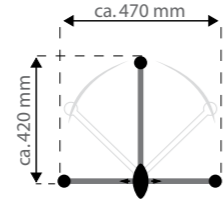

badafvoer / overloopcombinatie

douchebakken

badwanden

Douchebakken

Quadra
800 x 800 mm
900 x 900 mm
Inbouw

Quadra P
800 x 800 mm
900 x 900 mm
Met voorpaneel

Quinta
900 x 900 mm
1000 x 1000 mm
Inbouw

Quinta P
900 x 900 mm
1000 x 1000 mm
Met voorpaneel

Recta
1000 x 800 mm
1200 x 900 mm
Inbouw

Ronda P
800 x 800 mm
900 x 900 mm
1000 x 1000 mm
Radius 550 mm
Met voorpaneel

Potensets

(ten behoeve van inbouwdouchebak)

Rock 3

Geschikt voor douchebak van 800 x 800 mm t/m 1000 x 1000 mm, inclusief bevestigingsmateriaal. Verstelbaar in hoogte van 87 t/m 115 mm.

Rock 5 XL

Geschikt voor douchebak van 800 x 800 mm t/m 1000 x 1000 mm, inclusief bevestigingsmateriaal. Verstelbaar in hoogte van 87 t/m 115 mm.

Rock 6 XL

Geschikt voor douchebak van 900 x 900 mm t/m 1200 x 1200 mm, inclusief bevestigingsmateriaal. Verstelbaar in hoogte van 87 t/m 115 mm.