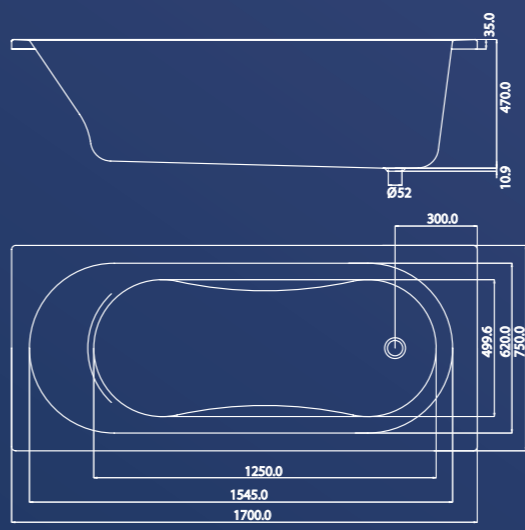

Duo bad

180 x 80 cm

47 cm diep

Tevens in 3 whirlpooluitvoeringen uit voorraad leverbaar.

Optimo douche bad

Optimo duo bad

Douche bad

180 x 80 cm

47 cm diep

Compact bad

160 x 90 x 60 cm

diepte 47 cm

leverbaar in linker en rechter uitvoering

Optimo compact bad (linker uitvoering)

Technische specificaties baden

Mini bad

120 x 70 cm
45 cm diep

Optimo mini bad

Optimo mono bad

Optimo duo bad

Hoek bad

135 x 135 cm
47 cm diep

Optimo hoek bad

Optimo douche bad

Rock 5 XL

Geschikt voor douchebak van 800 x 800 mm t/m 1000 x 1000 mm, inclusief bevestigingsmateriaal. Verstelbaar in hoogte van 87 t/m 115 mm.

Rock 6 XL

Geschikt voor douchebak van 900 x 900 mm t/m 1200 x 1200 mm, inclusief bevestigingsmateriaal. Verstelbaar in hoogte van 87 t/m 115 mm.