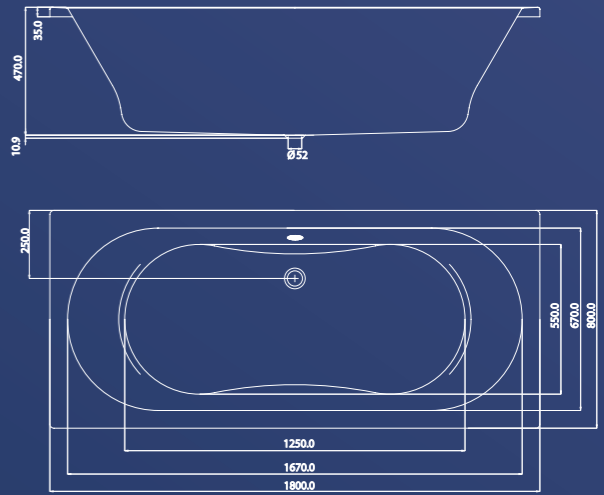

Duo bad

180 x 80 cm

47 cm diep

Tevens in 3 whirlpooluitvoeringen uit voorraad leverbaar.

Optimo douche bad

Optimo duo bad

Douche bad

180 x 80 cm

47 cm diep

Compact bad

160 x 90 x 60 cm

diepte 47 cm

leverbaar in linker en rechter uitvoering

Optimo compact bad (linker uitvoering)

Technische specificaties baden

Mini bad

120 x 70 cm
45 cm diep

Optimo mini bad

Optimo mono bad

Optimo duo bad

Hoek bad

135 x 135 cm
47 cm diep

Optimo hoek bad

Optimo douche bad

Rock 5 XL

Geschikt voor douchebak van 800 x 800 mm t/m 1000 x 1000 mm, inclusief bevestigingsmateriaal. Verstelbaar in hoogte van 87 t/m 115 mm.

Rock 6 XL

Geschikt voor douchebak van 900 x 900 mm t/m 1200 x 1200 mm, inclusief bevestigingsmateriaal. Verstelbaar in hoogte van 87 t/m 115 mm.