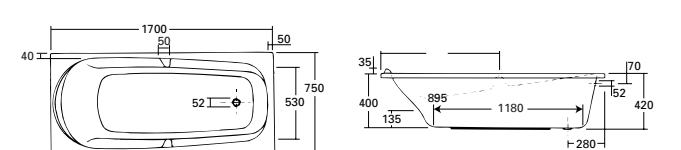

Continental 170 x 75

	Code	excl.btw	incl.btw
Bad Continental 170 x 75 cm*	H070.00	352,00	418,88
Bad Continental 170 + Optimo Whirl links	H070.AL	2.152,00	2.560,88
Bad Continental 170 + Optimo Whirl rechts	H070.AR	2.152,00	2.560,88
Bad Continental 170 + Optimo Whirl + turbo links	H070.BL	2.552,00	3.036,88
Bad Continental 170 + Optimo Whirl + turbo rechts	H070.BR	2.552,00	3.036,88
Bad Continental 170 + Optimo Mix links	H070.CL	3.152,00	3.750,88
Bad Continental 170 + Optimo Mix rechts	H070.CR	3.152,00	3.750,88
Bad Continental 170 + Optimo Mix + turbo links	H070.DL	3.552,00	4.226,88
Bad Continental 170 + Optimo Mix + turbo rechts	H070.DR	3.552,00	4.226,88

*Ook leverbaar in Eurobeige.