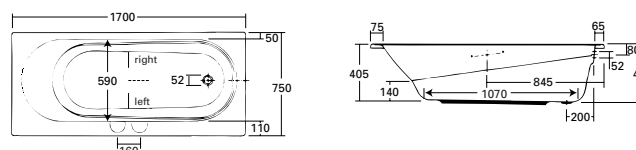

Milano 170 x 75

	Code	excl.btw	incl.btw
Bad Milano 170 x 75 cm	H030.00	403,00	479,57
Bad Milano 170 + Optimo Whirl links	H030.AL	2.203,00	2.621,57
Bad Milano 170 + Optimo Whirl rechts	H030.AR	2.203,00	2.621,57
Bad Milano 170 + Optimo Whirl + turbo links	H030.BL	2.603,00	3.097,57
Bad Milano 170 + Optimo Whirl + turbo rechts	H030.BR	2.603,00	3.097,57
Bad Milano 170 + Optimo Mix links	H030.CL	3.203,00	3.811,57
Bad Milano 170 + Optimo Mix rechts	H030.CR	3.203,00	3.811,57
Bad Milano 170 + Optimo Mix + turbo links	H030.DL	3.603,00	4.287,57
Bad Milano 170 + Optimo Mix + turbo rechts	H030.DR	3.603,00	4.287,57

Ook leverbaar in Edelweiss, prijzen op aanvraag.