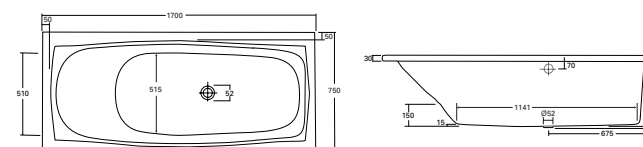

Sphinx 360 170 x 75

	Code	excl.btw	incl.btw
			Wit, Klassiek Wit, Pergamon, Sunrise
Bad Sphinx 360 170 x 75 cm	H0A0.00	446,00	530,74
Bad Sphinx 360 170 + Optimo Whirl links	H0A0.AL	2.246,00	2.672,74
Bad Sphinx 360 170 + Optimo Whirl rechts	H0A0.AR	2.246,00	2.672,74
Bad Sphinx 360 170 + Optimo Whirl + turbo links	H0A0.BL	2.646,00	3.148,74
Bad Sphinx 360 170 + Optimo Whirl + turbo rechts	H0A0.BR	2.646,00	3.148,74
Bad Sphinx 360 170 + Optimo Mix links	H0A0.CL	3.246,00	3.862,74
Bad Sphinx 360 170 + Optimo Mix rechts	H0A0.CR	3.246,00	3.862,74
Bad Sphinx 360 170 + Optimo Mix + turbo links	H0A0.DL	3.646,00	4.338,74
Bad Sphinx 360 170 + Optimo Mix + turbo rechts	H0A0.DR	3.646,00	4.338,74