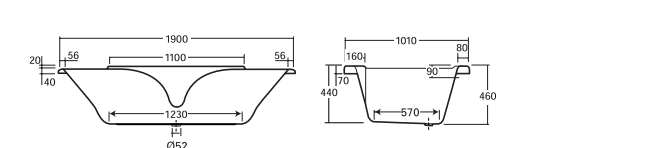

Atlantic 191 x 101

	Code	excl.btw	incl.btw
			Wit, Pergamon
Duobad Sphinx Atlantic 191 x 101 cm	H0K0.00	1.377,00	1.638,63
Duobad Sphinx Atlantic 191 + Optimo Whirl links	H0K0.AL	3.177,00	3.780,63
Duobad Sphinx Atlantic 191 + Optimo Whirl rechts	H0K0.AR	3.177,00	3.780,63
Duobad Sphinx Atlantic 191 + Optimo Whirl + turbo links	H0K0.BL	3.577,00	4.256,63
Duobad Sphinx Atlantic 191 + Optimo Whirl + turbo rechts	H0K0.BR	3.577,00	4.256,63
Duobad Sphinx Atlantic 191 + Optimo Mix links	H0K0.CL	4.177,00	4.970,63
Duobad Sphinx Atlantic 191 + Optimo Mix rechts	H0K0.CR	4.177,00	4.970,63
Duobad Sphinx Atlantic 191 + Optimo Mix + turbo links	H0K0.DL	4.577,00	5.446,63
Duobad Sphinx Atlantic 191 + Optimo Mix + turbo rechts	H0K0.DR	4.577,00	5.446,63