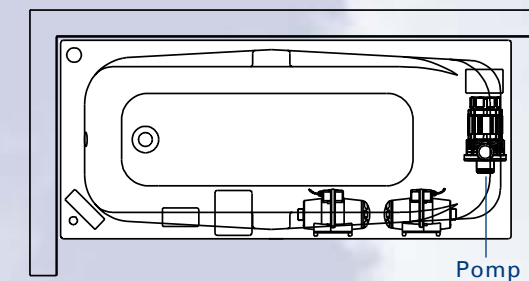

Symmetrische baden

Bij deze baden zit de overloop in het midden en zijn het vaak de duo-baden die hieronder vallen.

Versie links

Versie rechts

Bepaling van de versie:

- 1) De overloop is gericht naar (het midden van) de badkamer.
- 2) De pomp is altijd geplaatst onder het hoofdeinde.
- 3) Denkbeeldig ligt u in het bad met het hoofd op het hoofdeinde.
- 4) a) Zit de overloop aan uw linkerkant, dan worden ook de componenten van het whirlpoolsysteem aan de linkerkant geplaatst. Dit is de linker versie.
b) Zit de overloop aan uw rechterkant, dan worden ook de componenten van het whirlpoolsysteem aan de rechterkant geplaatst. Dit is de rechter versie.

A-symmetrische baden

Bij deze baden zit de overloop aan één zijde en zijn het vaak de eenpersoons-baden die hieronder vallen.

Versie links

Versie rechts

Bepaling van de versie:

- 1) De overloop is gesitueerd aan het voeteinde van het bad.
- 2) De pomp is altijd geplaatst onder het hoofdeinde.
- 3) Denkbeeldig ligt u in het bad met het hoofd op het hoofdeinde.
- 4) a) Wilt u de componenten aan uw linkerkant, dan kiest u voor de linker versie.
b) Wilt u de componenten aan uw rechterkant, dan kiest u voor de rechter versie.