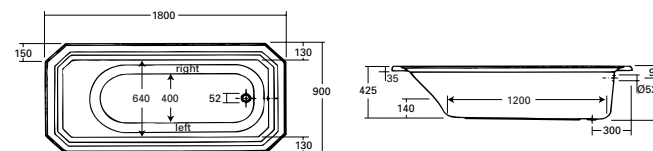

Mycene 180 x 90

	Code	excl.btw	incl.btw
Bad Mycene 180 x 90 cm	H060.00	1.470,00	1.749,30
Bad Mycene 180 + Optimo Whirl links	H060.AL	3.270,00	3.891,30
Bad Mycene 180 + Optimo Whirl rechts	H060.AR	3.270,00	3.891,30
Bad Mycene 180 + Optimo Whirl + turbo links	H060.BL	3.670,00	4.367,30
Bad Mycene 180 + Optimo Whirl + turbo rechts	H060.BR	3.670,00	4.367,30
Bad Mycene 180 + Optimo Mix links	H060.CL	4.270,00	5.081,30
Bad Mycene 180 + Optimo Mix rechts	H060.CR	4.270,00	5.081,30
Bad Mycene 180 + Optimo Mix + turbo links	H060.DL	4.670,00	5.557,30
Bad Mycene 180 + Optimo Mix + turbo rechts	H060.DR	4.670,00	5.557,30