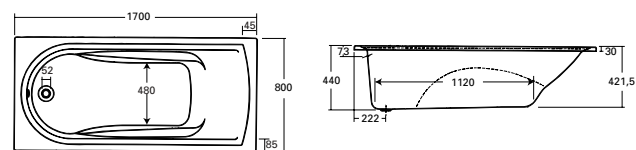

Seriegebonden baden

Gilia 170 x 80

	Code	excl.btw	incl.btw
Bad Gilia 170 x 80 cm	H0N0.00	471,00	560,49
Bad Gilia 170 + Optimo Whirl links	H0N0.AL	2.271,00	2.702,49
Bad Gilia 170 + Optimo Whirl rechts	H0N0.AR	2.271,00	2.702,49
Bad Gilia 170 + Optimo Whirl + turbo links	H0N0.BL	2.671,00	3.178,49
Bad Gilia 170 + Optimo Whirl + turbo rechts	H0N0.BR	2.671,00	3.178,49
Bad Gilia 170 + Optimo Mix links	H0N0.CL	3.271,00	3.892,49
Bad Gilia 170 + Optimo Mix rechts	H0N0.CR	3.271,00	3.892,49
Bad Gilia 170 + Optimo Mix + turbo links	H0N0.DL	3.671,00	4.368,49
Bad Gilia 170 + Optimo Mix + turbo rechts	H0N0.DR	3.671,00	4.368,49