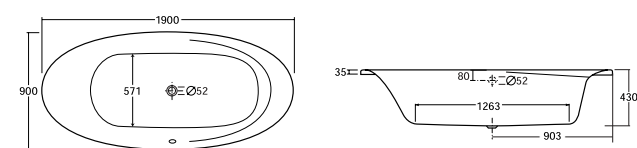

Universele baden

Progress 190 x 90

	Code	excl.btw	incl.btw
Duobad Progress ovaal 190 x 90 cm	H0F0.00	1.123,00	1.336,37
Duobad Progress ovaal 190 + Optimo Whirl links	H0F0.AL	2.923,00	3.478,37
Duobad Progress ovaal 190 + Optimo Whirl rechts	H0F0.AR	2.923,00	3.478,37
Duobad Progress ovaal 190 + Optimo Whirl + turbo links	H0F0.BL	3.323,00	3.954,37
Duobad Progress ovaal 190 + Optimo Whirl + turbo rechts	H0F0.BR	3.323,00	3.954,37
Duobad Progress ovaal 190 + Optimo Mix links	H0F0.CL	3.923,00	4.668,37
Duobad Progress ovaal 190 + Optimo Mix rechts	H0F0.CR	3.923,00	4.668,37
Duobad Progress ovaal 190 + Optimo Mix + turbo links	H0F0.DL	4.323,00	5.144,37
Duobad Progress ovaal 190 + Optimo Mix + turbo rechts	H0F0.DR	4.323,00	5.144,37