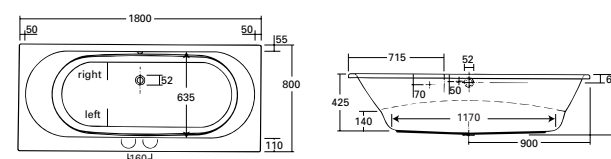

Seriegebonden baden

Milano 180 x 80

	Code	excl.btw	incl.btw
Duobad Milano 180 x 80 cm	H090.00	503,00	598,57
Duobad Milano 180 + Optimo Whirl links	H090.AL	2.303,00	2.740,57
Duobad Milano 180 + Optimo Whirl rechts	H090.AR	2.303,00	2.740,57
Duobad Milano 180 + Optimo Whirl + turbo links	H090.BL	2.703,00	3.216,57
Duobad Milano 180 + Optimo Whirl + turbo rechts	H090.BR	2.703,00	3.216,57
Duobad Milano 180 + Optimo Mix links	H090.CL	3.303,00	3.930,57
Duobad Milano 180 + Optimo Mix rechts	H090.CR	3.303,00	3.930,57
Duobad Milano 180 + Optimo Mix + turbo links	H090.DL	3.703,00	4.406,57
Duobad Milano 180 + Optimo Mix + turbo rechts	H090.DR	3.703,00	4.406,57

Ook leverbaar in Edelweiss, prijzen op aanvraag.