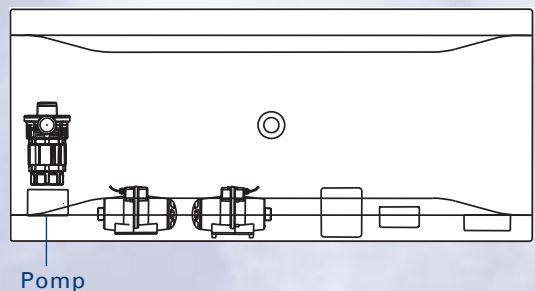

Bepaling van de versie:

1) De overloop is gericht naar (het midden van) de badkamer.
2) De pomp is altijd geplaatst onder het hoofdeinde.
3) Denkbeeldig ligt u in het bad met het hoofd op het hoofdeinde.
4) a) Zit de overloop aan uw linkerkant, dan worden ook de componenten van het whirlpoolsysteem aan de linkerkant geplaatst. Dit is de linker versie.
  b) Zit de overloop aan uw rechterkant, dan worden ook de componenten van het whirlpoolsysteem aan de rechterkant geplaatst. Dit is de rechter versie.

A-symmetrische baden

Bij deze baden zit de overloop aan één zijde en zijn het vaak de eenpersoons-baden die hieronder vallen.