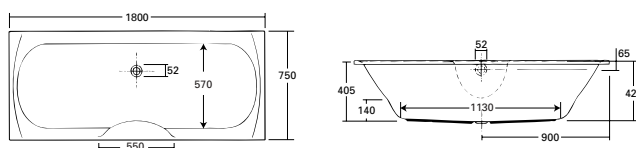

Voorbeeld: H0E00BR

H0E0	= bad ClarissaPlus 180 x 80
0	= kleur Wit
B	= Sphinx Optimo Whirl + optie turbo
R	= rechter versie

Seriegebonden baden

Gilia 170 x 80

	Code	excl.btw	incl.btw
Bad Gilia 170 x 80 cm	H0N0.00	471,00	560,49
Bad Gilia 170 + Optimo Whirl links	H0N0.AL	2.271,00	2.702,49
Bad Gilia 170 + Optimo Whirl rechts	H0N0.AR	2.271,00	2.702,49
Bad Gilia 170 + Optimo Whirl + turbo links	H0N0.BL	2.671,00	3.178,49
Bad Gilia 170 + Optimo Whirl + turbo rechts	H0N0.BR	2.671,00	3.178,49
Bad Gilia 170 + Optimo Mix links	H0N0.CL	3.271,00	3.892,49
Bad Gilia 170 + Optimo Mix rechts	H0N0.CR	3.271,00	3.892,49
Bad Gilia 170 + Optimo Mix + turbo links	H0N0.DL	3.671,00	4.368,49
Bad Gilia 170 + Optimo Mix + turbo rechts	H0N0.DR	3.671,00	4.368,49

Lotus 180 x 75

	Code	excl.btw	incl.btw
Duobad Lotus 180 x 75 cm	H080.00	554,00	659,26
Duobad Lotus 180 + Optimo Whirl links	H080.AL	2.354,00	2.801,26
Duobad Lotus 180 + Optimo Whirl rechts	H080.AR	2.354,00	2.801,26
Duobad Lotus 180 + Optimo Whirl + turbo links	H080.BL	2.754,00	3.277,26
Duobad Lotus 180 + Optimo Whirl + turbo rechts	H080.BR	2.754,00	3.277,26
Duobad Lotus 180 + Optimo Mix links	H080.CL	3.354,00	3.991,26
Duobad Lotus 180 + Optimo Mix rechts	H080.CR	3.354,00	3.991,26
Duobad Lotus 180 + Optimo Mix + turbo links	H080.DL	3.754,00	4.467,26
Duobad Lotus 180 + Optimo Mix + turbo rechts	H080.DR	3.754,00	4.467,26