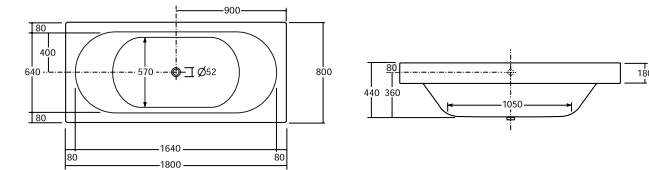

Atlantic 180 x 80

	Code	excl.btw	incl.btw
			Wit, Pergamon
Duobad Sphinx Atlantic 180 x 80 cm	H0D0.00	1.183,00	1.407,77
Duobad Sphinx Atlantic 180 + Optimo Whirl links	H0D0.AL	2.983,00	3.549,77
Duobad Sphinx Atlantic 180 + Optimo Whirl rechts	H0D0.AR	2.983,00	3.549,77
Duobad Sphinx Atlantic 180 + Optimo Whirl + turbo links	H0D0.BL	3.383,00	4.025,77
Duobad Sphinx Atlantic 180 + Optimo Whirl + turbo rechts	H0D0.BR	3.383,00	4.025,77
Duobad Sphinx Atlantic 180 + Optimo Mix links	H0D0.CL	3.983,00	4.739,77
Duobad Sphinx Atlantic 180 + Optimo Mix rechts	H0D0.CR	3.983,00	4.739,77
Duobad Sphinx Atlantic 180 + Optimo Mix + turbo links	H0D0.DL	4.383,00	5.215,77
Duobad Sphinx Atlantic 180 + Optimo Mix + turbo rechts	H0D0.DR	4.383,00	5.215,77