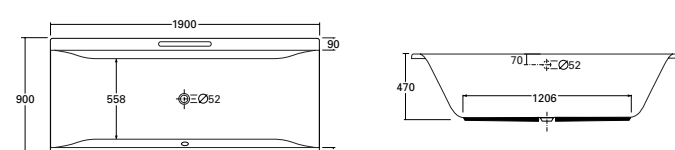

ClarissaPlus 190 x 90

	Code	excl.btw	incl.btw
Duobad ClarissaPlus 190 x 90 cm	H0Z0.00	952,00	1.132,88
Duobad ClarissaPlus 190 + Optimo Whirl links	H0Z0.AL	2.752,00	3.274,88
Duobad ClarissaPlus 190 + Optimo Whirl rechts	H0Z0.AR	2.752,00	3.274,88
Duobad ClarissaPlus 190 + Optimo Whirl + turbo links	H0Z0.BL	3.152,00	3.750,88
Duobad ClarissaPlus 190 + Optimo Whirl + turbo rechts	H0Z0.BR	3.152,00	3.750,88
Duobad ClarissaPlus 190 + Optimo Mix links	H0Z0.CL	3.752,00	4.464,88
Duobad ClarissaPlus 190 + Optimo Mix rechts	H0Z0.CR	3.752,00	4.464,88
Duobad ClarissaPlus 190 + Optimo Mix + turbo links	H0Z0.DL	4.152,00	4.940,88
Duobad ClarissaPlus 190 + Optimo Mix + turbo rechts	H0Z0.DR	4.152,00	4.940,88