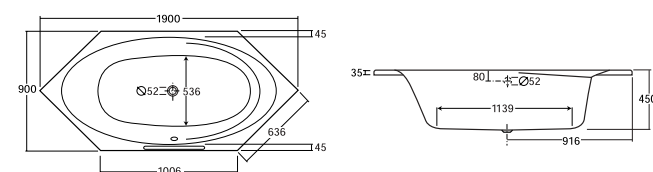

Progress 190 x 90

	Code	excl.btw	incl.btw
Duobad Progress 6-hoek 190 x 90 cm	H0J0.00	954,00	1.135,26
Duobad Progress 6-hoek 190 + Optimo Whirl links	H0J0.AL	2.754,00	3.277,26
Duobad Progress 6-hoek 190 + Optimo Whirl rechts	H0J0.AR	2.754,00	3.277,26
Duobad Progress 6-hoek 190 + Optimo Whirl + turbo links	H0J0.BL	3.154,00	3.753,26
Duobad Progress 6-hoek 190 + Optimo Whirl + turbo rechts	H0J0.BR	3.154,00	3.753,26
Duobad Progress 6-hoek 190 + Optimo Mix links	H0J0.CL	3.754,00	4.467,26
Duobad Progress 6-hoek 190 + Optimo Mix rechts	H0J0.CR	3.754,00	4.467,26
Duobad Progress 6-hoek 190 + Optimo Mix + turbo links	H0J0.DL	4.154,00	4.943,26
Duobad Progress 6-hoek 190 + Optimo Mix + turbo rechts	H0J0.DR	4.154,00	4.943,26