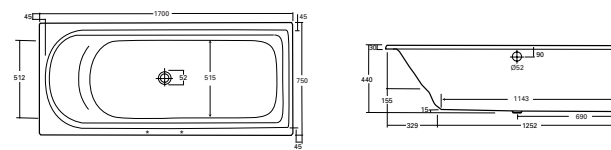

Sphinx 340 170 x 75

	Code	excl.btw	incl.btw
Bad Sphinx 340 170 x 75 cm	H0R0.00	403,00	479,57
Bad Sphinx 340 170 + Optimo Whirl links	H0R0.AL	2.203,00	2.621,57
Bad Sphinx 340 170 + Optimo Whirl rechts	H0R0.AR	2.203,00	2.621,57
Bad Sphinx 340 170 + Optimo Whirl + turbo links	H0R0.BL	2.603,00	3.097,57
Bad Sphinx 340 170 + Optimo Whirl + turbo rechts	H0R0.BR	2.603,00	3.097,57
Bad Sphinx 340 170 + Optimo Mix links	H0R0.CL	3.203,00	3.811,57
Bad Sphinx 340 170 + Optimo Mix rechts	H0R0.CR	3.203,00	3.811,57
Bad Sphinx 340 170 + Optimo Mix + turbo links	H0R0.DL	3.603,00	4.287,57
Bad Sphinx 340 170 + Optimo Mix + turbo rechts	H0R0.DR	3.603,00	4.287,57