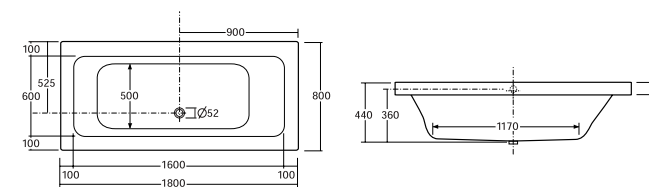

Seriegebonden baden

Sphinx 450 180 x 80

	Code	excl.btw	incl.btw
			Wit, Pergamon
Duobad Sphinx 450 180 x 80 cm	H0C0.00	832,00	990,08
Duobad Sphinx 450 180 + Optimo Whirl links	H0C0.AL	2.632,00	3.132,08
Duobad Sphinx 450 180 + Optimo Whirl rechts	H0C0.AR	2.632,00	3.132,08
Duobad Sphinx 450 180 + Optimo Whirl + turbo links	H0C0.BL	3.032,00	3.608,08
Duobad Sphinx 450 180 + Optimo Whirl + turbo rechts	H0C0.BR	3.032,00	3.608,08
Duobad Sphinx 450 180 + Optimo Mix links	H0C0.CL	3.632,00	4.322,08
Duobad Sphinx 450 180 + Optimo Mix rechts	H0C0.CR	3.632,00	4.322,08
Duobad Sphinx 450 180 + Optimo Mix + turbo links	H0C0.DL	4.032,00	4.798,08
Duobad Sphinx 450 180 + Optimo Mix + turbo rechts	H0C0.DR	4.032,00	4.798,08