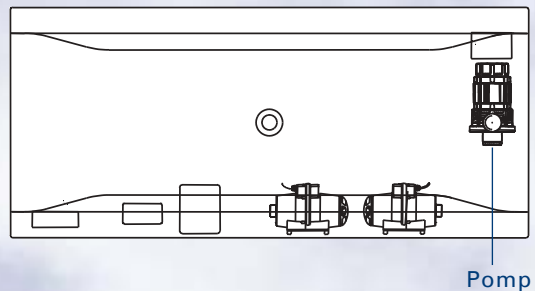

Versie links

Versie rechts