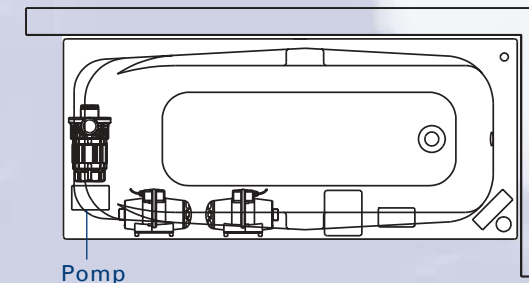

Versie rechts

Bepaling van de versie:

1) De overloop is gesitueerd aan het voeteinde van het bad.
2) De pomp is altijd geplaatst onder het hoofdeinde.
3) Denkbeeldig ligt u in het bad met het hoofd op het hoofdeinde.
4) a) Wilt u de componenten aan uw linkerkant, dan kiest u voor de linker versie.
  b) Wilt u de componenten aan uw rechterkant, dan kiest u voor de rechter versie.

Artikelcodering

Het artikelnummer van de Sphinx whirlpools bestaat uit 7 posities:

positie 1 t/m 4	= serie	0 = Wit
positie 5	= kleur	1 = Sunrise
		8 = Pergamon
		F = Edelweiss
		R = Klassiek wit
positie 6	= systeem	A = Sphinx Optimo Whirl
		B = Sphinx Optimo Whirl + optie turbo
		C = Sphinx Optimo Mix
		D = Sphinx Optimo Mix + optie turbo
positie 7	= versie	L = linker versie
		R = rechter versie

Voorbeeld: H0E00BR

H0E0	= bad ClarissaPlus 180 x 80
0	= kleur Wit
B	= Sphinx Optimo Whirl + optie turbo
R	= rechter versie