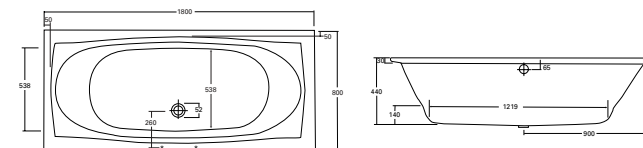

Sphinx 360 180 x 80

	Code	excl.btw	incl.btw
			Wit, Klassiek Wit, Pergamon, Sunrise
Duobad Sphinx 360 180 x 80 cm	H0B0.00	521,00	619,99
Duobad Sphinx 360 180 + Optimo Whirl links	H0B0.AL	2.321,00	2.761,99
Duobad Sphinx 360 180 + Optimo Whirl rechts	H0B0.AR	2.321,00	2.761,99
Duobad Sphinx 360 180 + Optimo Whirl + turbo links	H0B0.BL	2.721,00	3.237,99
Duobad Sphinx 360 180 + Optimo Whirl + turbo rechts	H0B0.BR	2.721,00	3.237,99
Duobad Sphinx 360 180 + Optimo Mix links	H0B0.CL	3.321,00	3.951,99
Duobad Sphinx 360 180 + Optimo Mix rechts	H0B0.CR	3.321,00	3.951,99
Duobad Sphinx 360 180 + Optimo Mix + turbo links	H0B0.DL	3.721,00	4.427,99
Duobad Sphinx 360 180 + Optimo Mix + turbo rechts	H0B0.DR	3.721,00	4.427,99