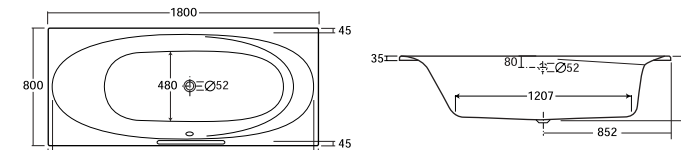

Progress 180 x 80

	Code	excl.btw	incl.btw
Duobad Progress 180 x 80 cm	H0M0.00	876,00	1.042,44
Duobad Progress 180 + Optimo Whirl links	H0M0.AL	2.676,00	3.184,44
Duobad Progress 180 + Optimo Whirl rechts	H0M0.AR	2.676,00	3.184,44
Duobad Progress 180 + Optimo Whirl + turbo links	H0M0.BL	3.076,00	3.660,44
Duobad Progress 180 + Optimo Whirl + turbo rechts	H0M0.BR	3.076,00	3.660,44
Duobad Progress 180 + Optimo Mix links	H0M0.CL	3.676,00	4.374,44
Duobad Progress 180 + Optimo Mix rechts	H0M0.CR	3.676,00	4.374,44
Duobad Progress 180 + Optimo Mix + turbo links	H0M0.DL	4.076,00	4.850,44
Duobad Progress 180 + Optimo Mix + turbo rechts	H0M0.DR	4.076,00	4.850,44