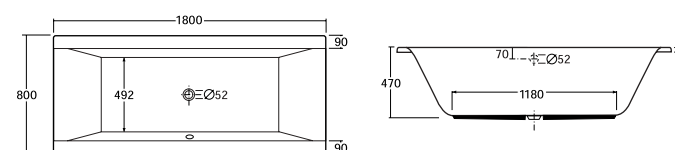

ClarissaPlus 180 x 80

	Code	excl.btw	incl.btw
Duobad ClarissaPlus 180 x 80 cm	H0E0.00	825,00	981,75
Duobad ClarissaPlus 180 + Optimo Whirl links	H0E0.AL	2.625,00	3.123,75
Duobad ClarissaPlus 180 + Optimo Whirl rechts	H0E0.AR	2.625,00	3.123,75
Duobad ClarissaPlus 180 + Optimo Whirl + turbo links	H0E0.BL	3.025,00	3.599,75
Duobad ClarissaPlus 180 + Optimo Whirl + turbo rechts	H0E0.BR	3.025,00	3.599,75
Duobad ClarissaPlus 180 + Optimo Mix links	H0E0.CL	3.625,00	4.313,75
Duobad ClarissaPlus 180 + Optimo Mix rechts	H0E0.CR	3.625,00	4.313,75
Duobad ClarissaPlus 180 + Optimo Mix + turbo links	H0E0.DL	4.025,00	4.789,75
Duobad ClarissaPlus 180 + Optimo Mix + turbo rechts	H0E0.DR	4.025,00	4.789,75