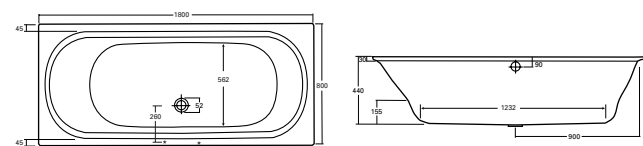

Seriegebonden baden

Sphinx 340 180 x 80

	Code	excl.btw	incl.btw
			Wit, Klassiek Wit, Pergamon, Sunrise
Duobad Sphinx 340 180 x 80 cm	H0S0.00	497,00	591,43
Duobad Sphinx 340 180 + Optimo Whirl links	H0S0.AL	2.297,00	2.733,43
Duobad Sphinx 340 180 + Optimo Whirl rechts	H0S0.AR	2.297,00	2.733,43
Duobad Sphinx 340 180 + Optimo Whirl + turbo links	H0S0.BL	2.697,00	3.209,43
Duobad Sphinx 340 180 + Optimo Whirl + turbo rechts	H0S0.BR	2.697,00	3.209,43
Duobad Sphinx 340 180 + Optimo Mix links	H0S0.CL	3.297,00	3.923,43
Duobad Sphinx 340 180 + Optimo Mix rechts	H0S0.CR	3.297,00	3.923,43
Duobad Sphinx 340 180 + Optimo Mix + turbo links	H0S0.DL	3.697,00	4.399,43
Duobad Sphinx 340 180 + Optimo Mix + turbo rechts	H0S0.DR	3.697,00	4.399,43