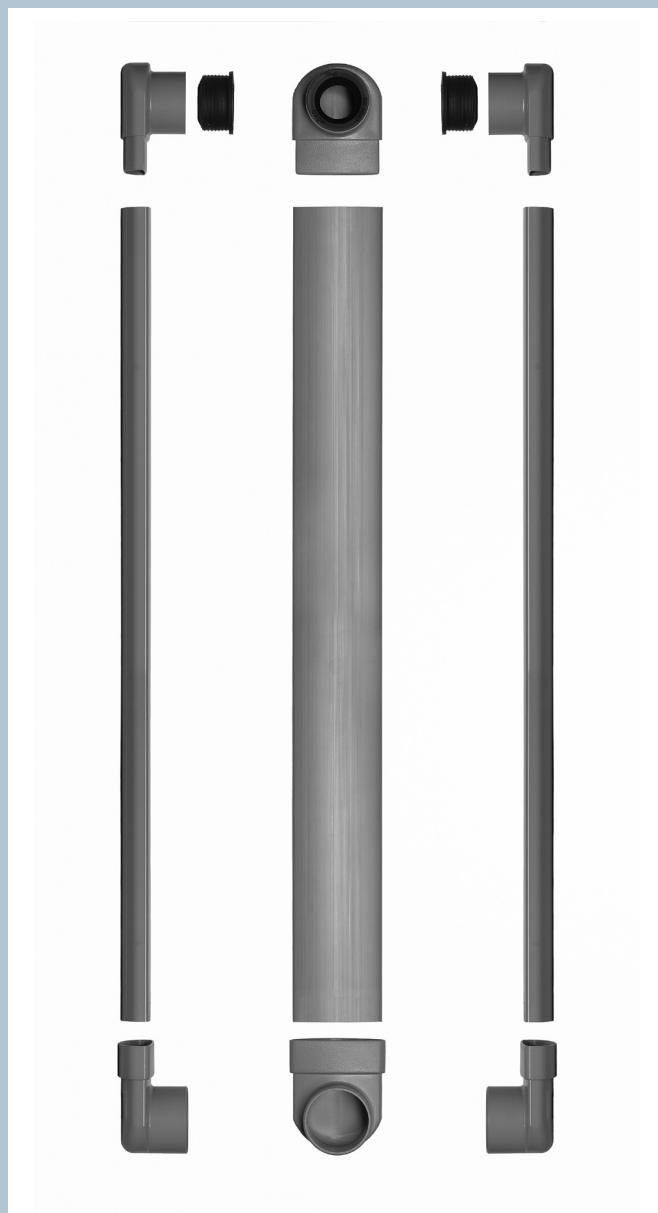

RM
& **CØ**

DE GENIALE AFVOERBUIS.

 **SlimTube**[®]
made by ess

www.slimtube.nl

prijzlijst
2 0 0 6

ESS

Slim Tube:

Een geniale afvoerbuisc welke het monteren van een afvoerleiding voor o.a. wastafel, urinoir, bidet, fontein etc. simpeler, goedkoper en efficiënt maakt. In plaats van een pvc afvoer van rond 40 mm kunt u nu met Slim Tube tijd en ergernis besparen. Een uitsparing van 40 tot 50 mm hakken is d.m.v. Slim Tube voorgoed verledentijd.

Slim Tube is slechts 20 mm diep, u dient dus veel minder diep te hakken en te frezen. De kans dat u de muur (voor- en achterzijde) onherstelbaar beschadigt is nu verleden tijd en de wandconstructie blijft nagenoeg intact.

Slim Tube is vervaardigd van pvc daardoor eenvoudig te lijmen. De buisc kunt u op maat inkorten en de koppelstukken aanbrengen. Standaard wordt Slim Tube geleverd inclusief kasrubber en speciekapje. Eventueel kunt u Slim Tube vóór de wand aanbrengen en uitvullen met stucwerk of afwerkplaten. (b.v. Blauwplaat / Wedi).

Door de ovale vorm van Slim Tube is de afvoercapaciteit gelijk aan rond pvc 50 mm. Dus ondieper in te bouwen en tegelkertijd een grotere capaciteit realiseren

Slim Tube, de geniale afvoerbuisc.

Specificaties: