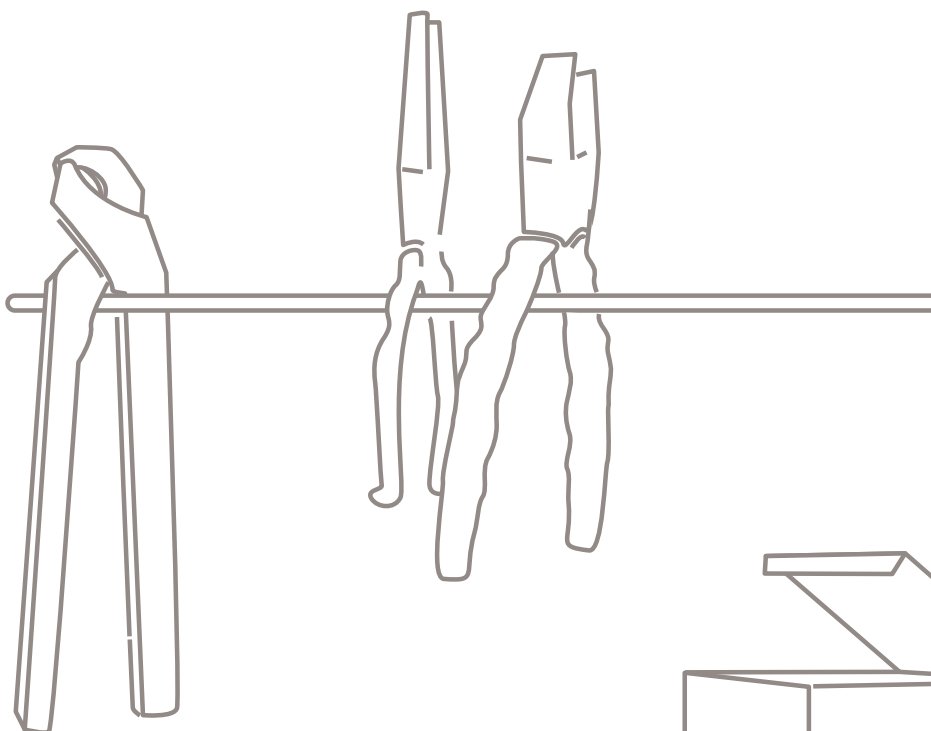

Inbouwradio
Gira Systeem 55,
kleur aluminium,
transparant wit

Controleschakelaar
(Centraal Uit)
met tekstlabel,
kleur aluminium

Gira Profiel 55 kan met de bevestigingshoeken ook eenvoudig onder hangkast worden gemonteerd en is daarmee zeer geschikt voor de elektrotechnische installatie in werkplaats en garage.

Uitrustingsvoorbeelden voor de werkplaats:

- Controleschakelaar
- Inbouwradio
- Wandcontactdozen met randaarde