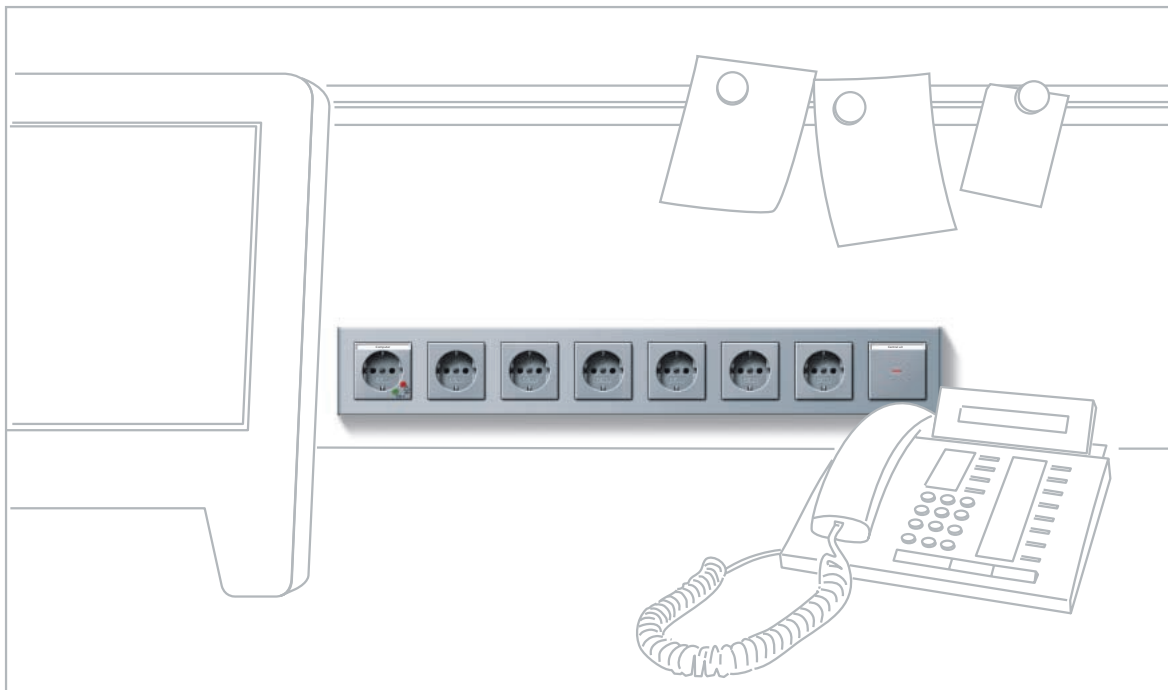

#### Aanvullende functies in de tienerkamer

Ook in de tienerkamer speelt elektronische apparatuur een belangrijke rol, van computer en gameconsole tot keyboard of radio.

Gira Profiel 55 verenigt de benodigde aansluitingen op een plaats op de wand en helpt zo de orde te bewaren. De Centraal-UIT-schakelaar vormt daarop een zinvolle aanvulling – met één handeling is alle apparatuur zeker uitgeschakeld.

#### Meer flexibiliteit in de woonkamer

Voor Gira Profiel 55 is een eindkap beschikbaar om deze te voeden met b.v. een NYM-kabel of spiraalsnoer. Dat biedt extra flexibiliteit. Want zo kan een beschikbare wandcontactdoos worden gebruikt, terwijl het profiel zelf ergens anders wordt geplaatst.

Aanvullende functies voor licht- en jaloeziebesturing kunnen zo ook heel comfortabel binnen bereik worden geïnstalleerd.

Uitrustingsvoorbeelden voor de tienerkamer:

- Draadloze wandzender als Centraal-UIT-schakelaar
- Draadloos opzetstuk voor schakelen en dimmen
- Draadloos jaloezie- en rolluikdrukcontact
- Wandcontactdozen met randaarde