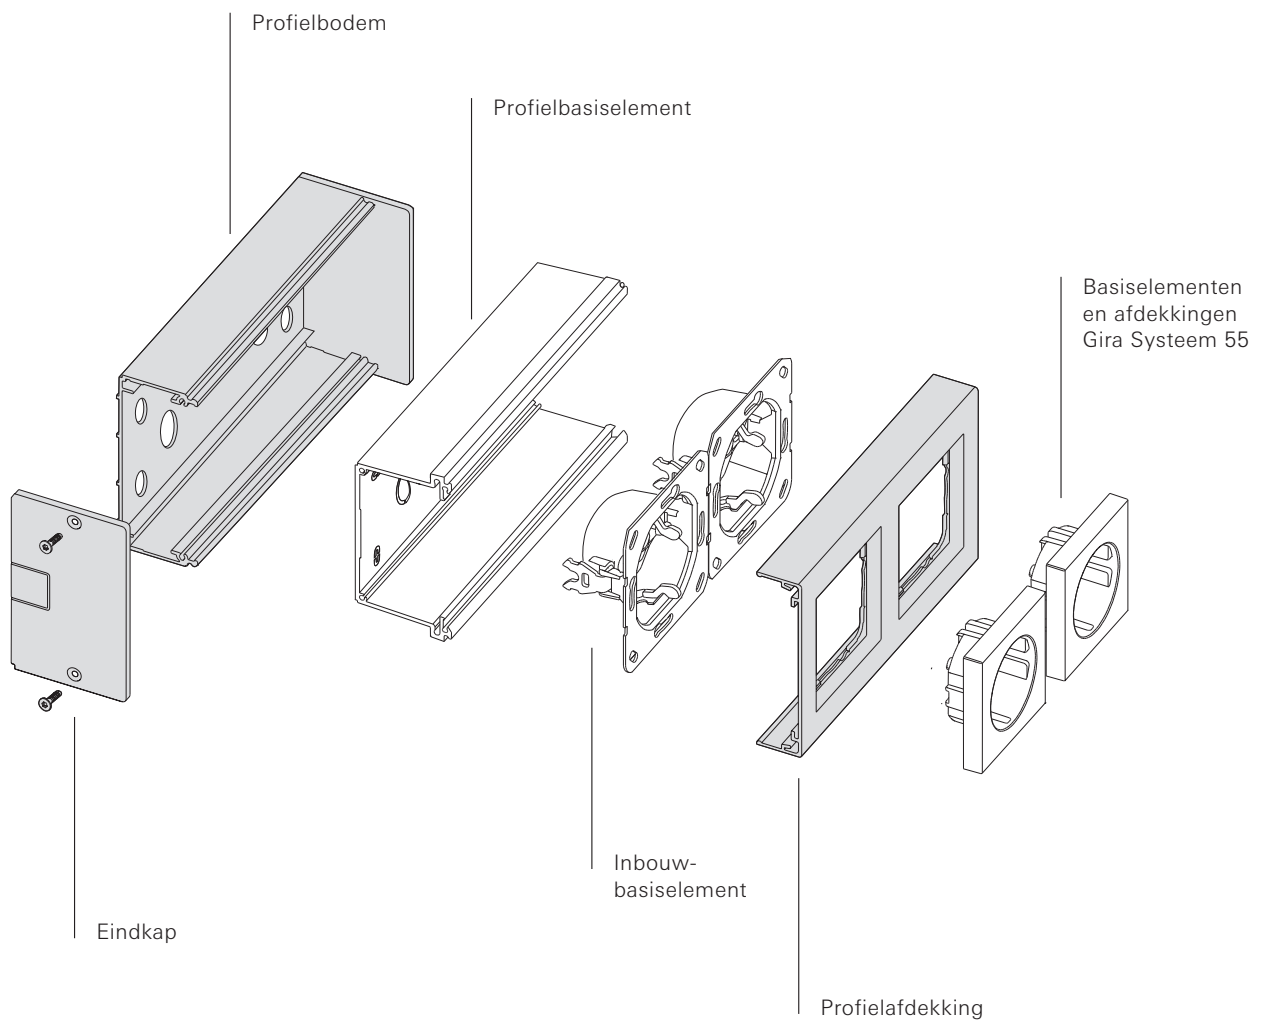

### Opbouw en montage mogelijkheden

Gira Profiel 55 kan met slechts een paar handgrepen eenvoudig en snel worden gemonteerd.

Daarnaast kan met Gira Profiel 55 flexibel op alle omstandigheden worden ingespeeld, want het biedt de meest uiteenlopende mogelijkheden voor kabelinvoer en voeding.

Montagemogelijkheden:

Voeding direct uit de muur

Voeding via een inbouwdoos

Kabelinvoer opbouw in het midden van boven of van onderen

Voeding via een flexibele kabel door de eindkap

Voeding via de achterzijde met een flexibele kabel bij profielen met bevestigingshoek/voet

## Gira Profiel 55