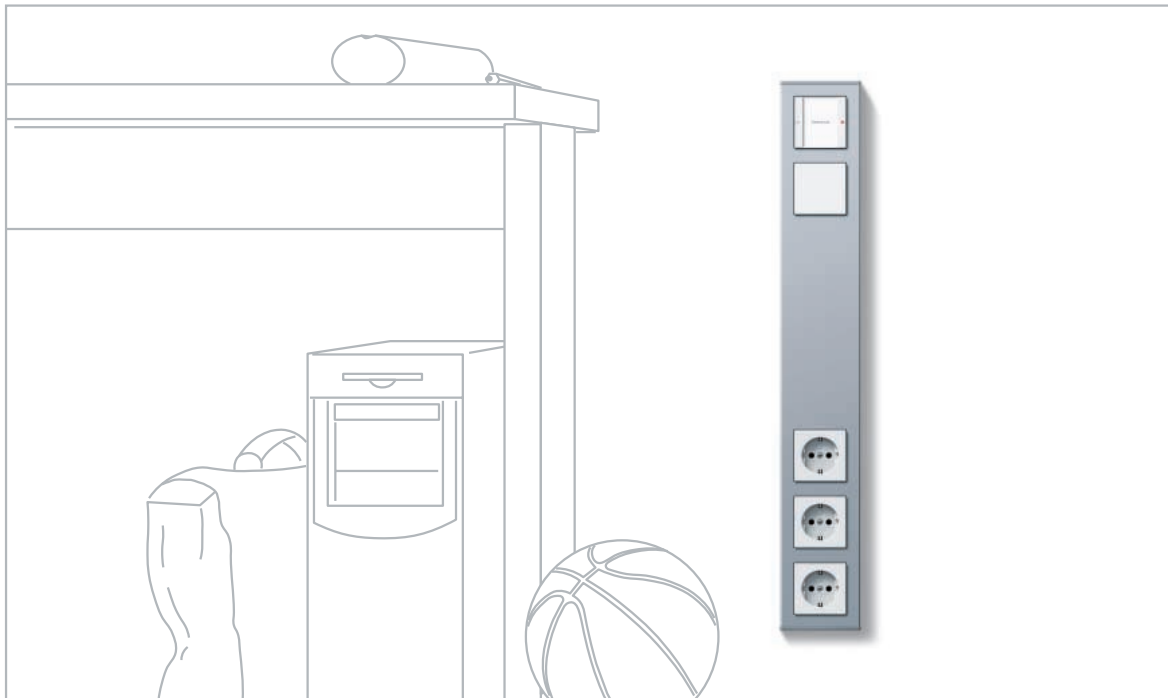

Uitrustingsvoorbeelden voor de tienerkamer:

- Draadloze wandzender als Centraal-UIT-schakelaar
- Draadloos opzetstuk voor schakelen en dimmen
- Draadloos jaloezie- en rolluikdrukcontact
- Wandcontactdozen met randaarde