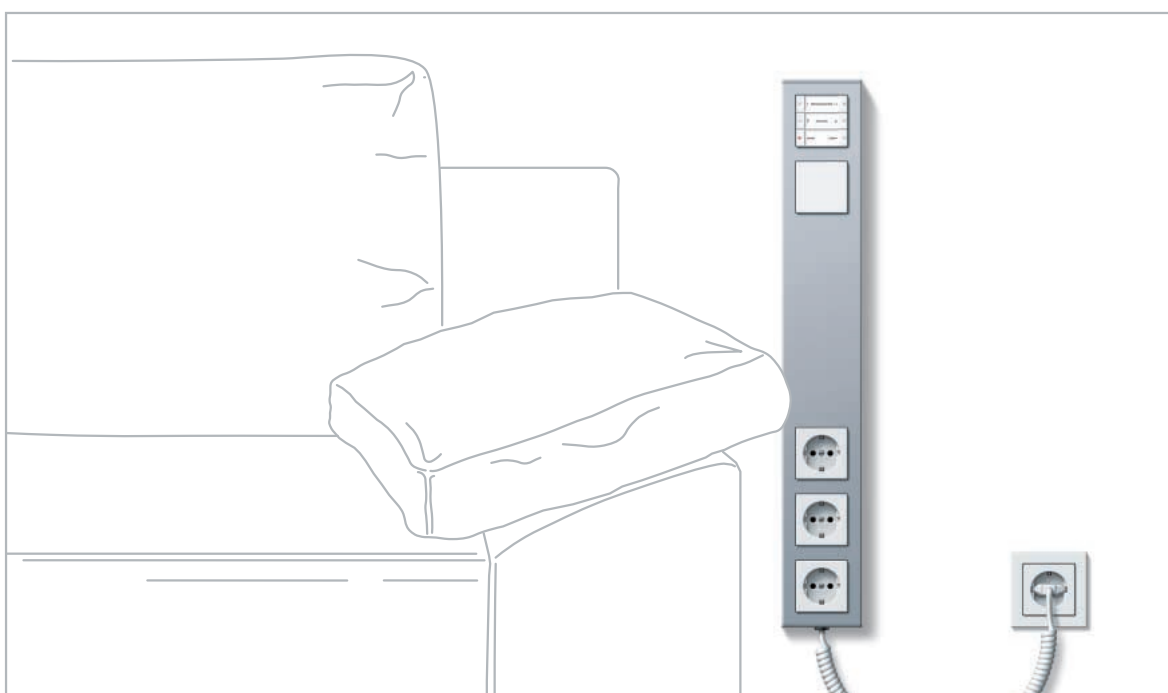

Uitrustingsvoorbeelden voor de woonkamer:

- Draadloze wandzender drievoudig
- Draadloos opzetstuk voor schakelen en dimmen
- Draadloos jaloezie- en rolluikdrukcontact
- Wandcontactdozen met randaarde