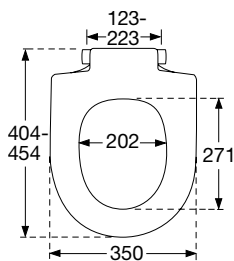

## Eindelijk een mooi design, dat meer dan één D-pot siert

Het idee achter de D-vormige zittingen is het creëren van een eenheid tussen zitting en toiletpot. Tot nu toe hield dat in dat elke D-vormige toiletpot zijn eigen toiletzitting had. Maar nu is dat anders. Nu kunt u genieten van de compromisloze instelling van Pressalit op het gebied van het design en de functie van toiletzittingen, bijna ongeacht welke D-vormige toiletpot u heeft.