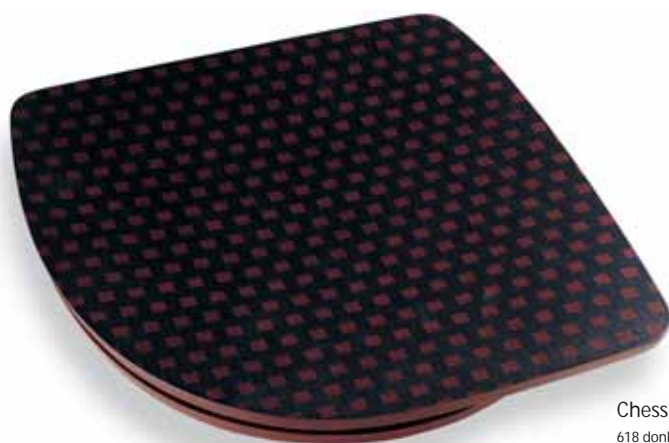

Chess
618 donker