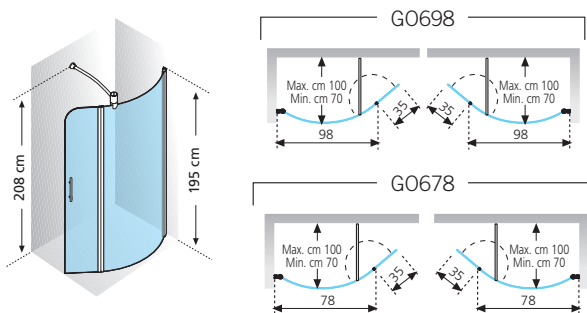

€ 346,00 98 x H 195 cm

€ 323,00 78 x H 195 cm

Matchroom/Silver: + € 34,00

Technische tekeningen, zie pag. 26.
Données techniques, voir p. 26.

€ 530,00 35 + 98 + 35
x H 195 cm

€ 508,00 35 + 78 + 35
x H 195 cm

Matchroom/Silver: + € 52,00

Technische tekeningen, zie pag. 26.
Données techniques, voir p. 26.

GO 1

GO 2

GO 3

GO 4

GO 5

GO 6

GO 7

GO 8

GLASSOORTEN · VERRES DISPONIBLES

Transparent/Transparent

glas · verres = 6 mm

PROFIELKLEUREN · COULEURS

Pergamon

Matchroom/Silver