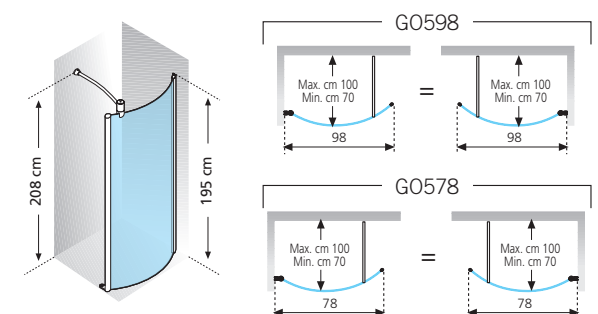

€ 346,00 98 x H 195 cm

€ 323,00 78 x H 195 cm

Matchroom/Silver: + € 34,00

Technische tekeningen, zie pag. 26.
Données techniques, voir p. 26.

€ 530,00 35 + 98 + 35
x H 195 cm

€ 508,00 35 + 78 + 35
x H 195 cm

Matchroom/Silver: + € 52,00

Technische tekeningen, zie pag. 26.
Données techniques, voir p. 26.

GO 1

GO 2

GO 3

GO 4

GO 5

GO 6

GO 7

GO 8

GLASSOORTEN · VERRES DISPONIBLES

Transparent/Transparent

glas · verres = 6 mm

PROFIELKLEUREN · COULEURS

Pergamon

Matchroom/Silver