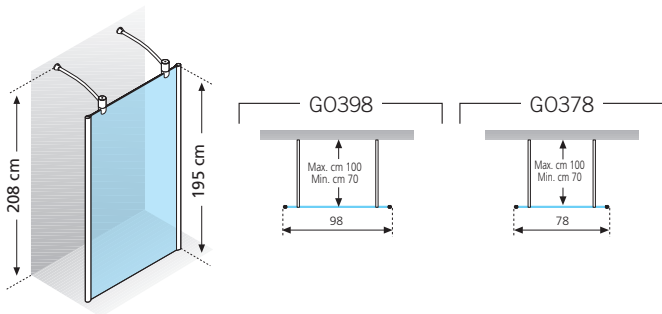

€ 346,00 98 x H 195 cm

€ 323,00 78 x H 195 cm

Matchroom/Silver: + € 34,00

Technische tekeningen, zie pag. 26.
Données techniques, voir p. 26.

€ 530,00 35 + 98 + 35
x H 195 cm

€ 508,00 35 + 78 + 35
x H 195 cm

Matchroom/Silver: + € 52,00

Technische tekeningen, zie pag. 26.
Données techniques, voir p. 26.

GO 1

GO 2

GO 3

GO 4

GO 5

GO 6

GO 7

GO 8

GLASSOORTEN · VERRES DISPONIBLES

Transparent/Transparent

glas · verres = 6 mm

PROFIELKLEUREN · COULEURS

Pergamon

Matchroom/Silver