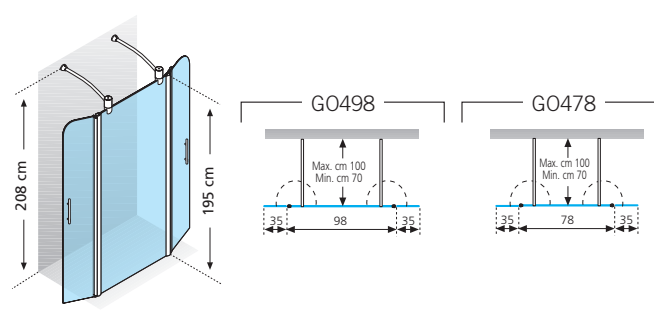

€ 346,00 98 x H 195 cm

€ 323,00 78 x H 195 cm

Matchroom/Silver: + € 34,00

Technische tekeningen, zie pag. 26.
Données techniques, voir p. 26.

€ 530,00 35 + 98 + 35
x H 195 cm

€ 508,00 35 + 78 + 35
x H 195 cm

Matchroom/Silver: + € 52,00

Technische tekeningen, zie pag. 26.
Données techniques, voir p. 26.

GO 1

GO 2

GO 3

GO 4

GO 5

GO 6

GO 7

GO 8

GLASSOORTEN · VERRES DISPONIBLES

Transparent/Transparent

glas · verres = 6 mm

PROFIELKLEUREN · COULEURS

Pergamon

Matchroom/Silver