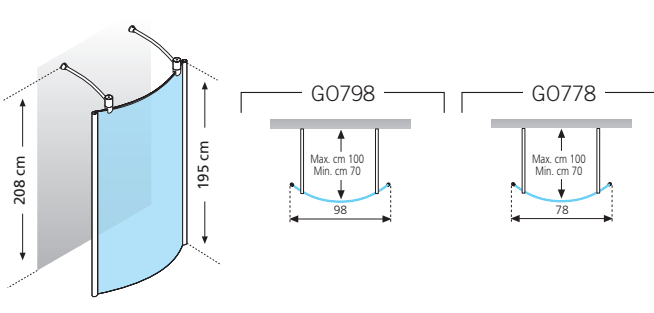

€ 346,00 98 x H 195 cm

€ 323,00 78 x H 195 cm

Matchroom/Silver: + € 34,00

Technische tekeningen, zie pag. 26.
Données techniques, voir p. 26.

€ 530,00 35 + 98 + 35
x H 195 cm

€ 508,00 35 + 78 + 35
x H 195 cm

Matchroom/Silver: + € 52,00

Technische tekeningen, zie pag. 26.
Données techniques, voir p. 26.

GO 1

GO 2

GO 3

GO 4

GO 5

GO 6

GO 7

GO 8

GLASSOORTEN · VERRES DISPONIBLES

Transparent/Transparent

glas · verres = 6 mm

PROFIELKLEUREN · COULEURS

Pergamon

Matchroom/Silver