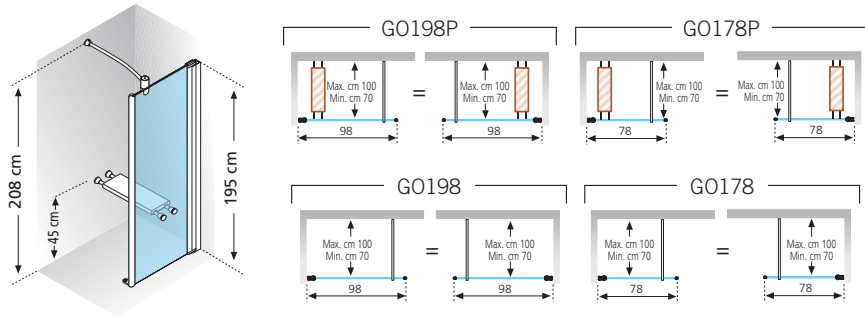

6

€ 415,00 98 x H 195 cm

€ 390,00 78 x H 195 cm

Matchroom/Silver: + € 40,00

Technische tekeningen, zie pag. 26.
Données techniques, voir p. 26.

€ 460,00 98 + 35
x H 195 cm

€ 438,00 78 + 35
x H 195 cm

Matchroom/Silver: + € 45,00

€ 346,00 98 x H 195 cm

€ 323,00 78 x H 195 cm

Matchroom/Silver: + € 34,00

Technische tekeningen, zie pag. 26.
Données techniques, voir p. 26.

€ 530,00 35 + 98 + 35
x H 195 cm

€ 508,00 35 + 78 + 35
x H 195 cm

Matchroom/Silver: + € 52,00

Technische tekeningen, zie pag. 26.
Données techniques, voir p. 26.

GO 1

GO 2

GO 3

GO 4

GO 5

GO 6