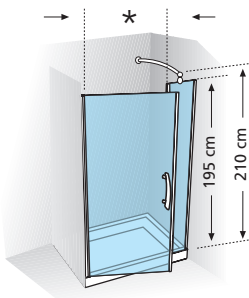

Deur · Porte

€ 446,00 60 - 96 cm

Matchroom/Silver: + € 44,00

Zie tekening 4 pagina 49.
Voir dessin n. 4 p. 49.

€ 365,00 60 - 96 cm

Matchroom/Silver: + € 28,00

Zie tekening 3 pagina 49.
Voir dessin n. 3 p. 49.

TECHNISCHE TEKENINGEN · *DONNEES TECHNIQUES*

GIADA R

GIADA Pentagono

GIADA 2G

GIADA 2B

GIADA G+F *in lijn en alignement*

GIADA 1B

GIADA GF