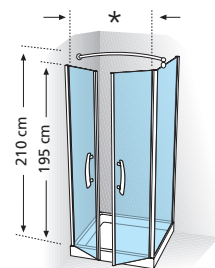

Deur · Porte

€ 446,00 60 - 96 cm

Matchroom/Silver: + € 44,00

Zie tekening 4 pagina 49.
Voir dessin n. 4 p. 49.

€ 365,00 60 - 96 cm

Matchroom/Silver: + € 28,00

Zie tekening 3 pagina 49.
Voir dessin n. 3 p. 49.

TECHNISCHE TEKENINGEN · *DONNEES TECHNIQUES*

GIADA R

GIADA Pentagono

GIADA 2G

GIADA 2B

GIADA G+F *in lijn en alignement*

GIADA 1B

GIADA GF