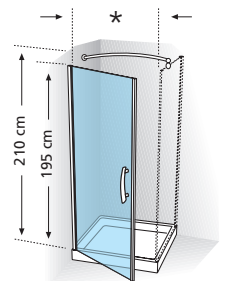

Deur · Porte

€ 446,00 60 - 96 cm

Matchroom/Silver: + € 44,00

Zie tekening 4 pagina 49.
Voir dessin n. 4 p. 49.

€ 365,00 60 - 96 cm

Matchroom/Silver: + € 28,00

Zie tekening 3 pagina 49.
Voir dessin n. 3 p. 49.

TECHNISCHE TEKENINGEN · *DONNEES TECHNIQUES*

GIADA R

GIADA Pentagono

GIADA 2G

GIADA 2B

GIADA G+F *in lijn en alignement*

GIADA 1B

GIADA GF