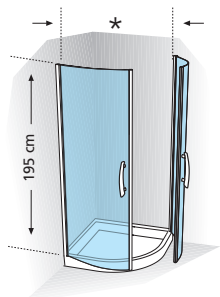

Deur · Porte

€ 446,00 60 - 96 cm

Matchroom/Silver: + € 44,00

Zie tekening 4 pagina 49.
Voir dessin n. 4 p. 49.

€ 365,00 60 - 96 cm

Matchroom/Silver: + € 28,00

Zie tekening 3 pagina 49.
Voir dessin n. 3 p. 49.

TECHNISCHE TEKENINGEN · *DONNEES TECHNIQUES*

GIADA R

GIADA Pentagono

GIADA 2G

GIADA 2B

GIADA G+F *in lijn en alignement*

GIADA 1B

GIADA GF