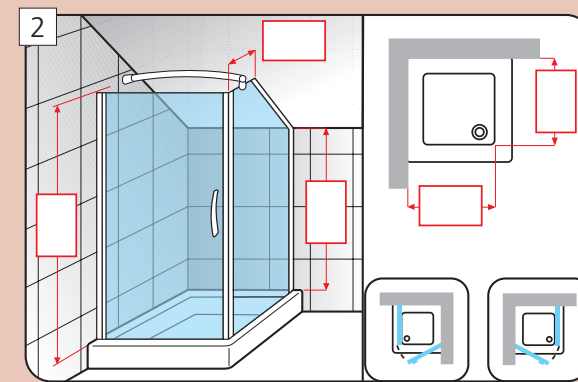

GIADA F SPECIAL 2