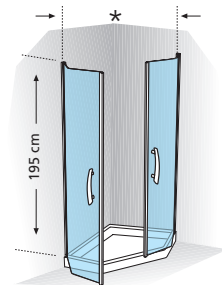

Deur · Porte

€ 446,00 60 - 96 cm

Matchroom/Silver: + € 44,00

Zie tekening 4 pagina 49.
Voir dessin n. 4 p. 49.

€ 365,00 60 - 96 cm

Matchroom/Silver: + € 28,00

Zie tekening 3 pagina 49.
Voir dessin n. 3 p. 49.

TECHNISCHE TEKENINGEN · *DONNEES TECHNIQUES*

GIADA R

GIADA Pentagono

GIADA 2G

GIADA 2B

GIADA G+F *in lijn en alignement*

GIADA 1B

GIADA GF