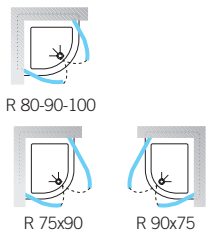

Deur · Porte

€ 446,00 60 - 96 cm

Matchroom/Silver: + € 44,00

Zie tekening 4 pagina 49.
Voir dessin n. 4 p. 49.

€ 365,00 60 - 96 cm

Matchroom/Silver: + € 28,00

Zie tekening 3 pagina 49.
Voir dessin n. 3 p. 49.

TECHNISCHE TEKENINGEN · *DONNEES TECHNIQUES*

GIADA R

GIADA Pentagono

GIADA 2G

GIADA 2B

GIADA G+F *in lijn en alignement*

GIADA 1B

GIADA GF