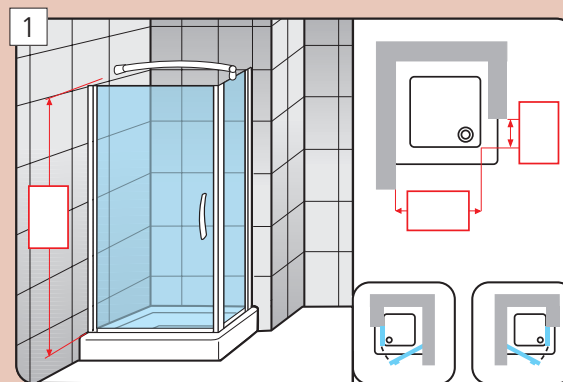

SPECIALE MATEN · DECOUPES SPECIALES

GIADA F SPECIAL 1