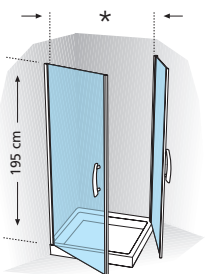

TECHNISCHE TEKENINGEN · *DONNEES TECHNIQUES*

GLASSOORTEN · *VERRES DISPONIBLES*

glas · verres = 6 mm

PROFIELKLEUREN · *COULEURS*

Handgrepen: Chrom
Poignée: Chrome