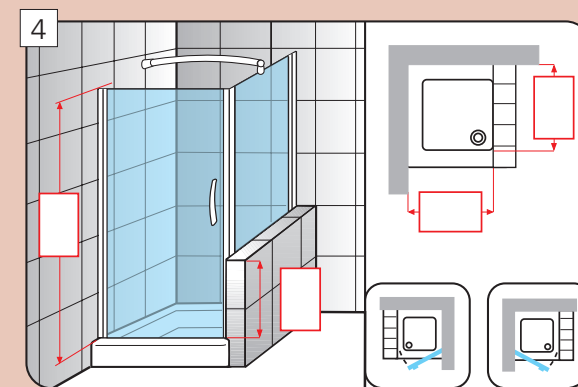

GIADA F SPECIAL 4

Om de uitvoerbaarheid te controleren s.v.p. contact opnemen met Novellini.
Avant de passer la commande, vérifier si réalisable avec le personnel Novellini.