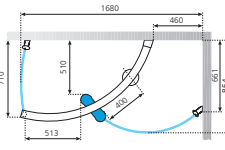

€ 2.591,00 140 x 90
x H 195 cm

€ 2.807,00 170 x 90
x H 195 cm

Matchroom/Silver: + € 130,00

Inclusief douchebak en
douchekolom.

Receveur de douche et
colonne équipée inclus.

Technische tekeningen, zie pag. 70.
Données techniques, voir p. 70.

WALK KING 1 **140S**

WALK KING 1 **140D**

WALK KING 1 **170S**

WALK KING 1 **170D**

WALK KING 3 **140CS**

WALK KING 3 **140CD**

WALK KING 3 **170CS**

WALK KING 3 **170CD**