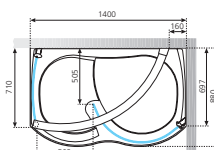

WALK KING 2 **P140D**