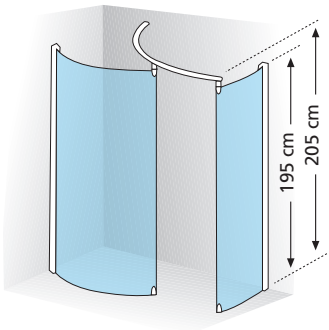

€ 2.591,00 140 x 90
x H 195 cm

€ 2.807,00 170 x 90
x H 195 cm

Matchroom/Silver: + € 130,00

Inclusief douchebak en
douchekolom.

Receveur de douche et
colonne équipée inclus.

Technische tekeningen, zie pag. 70.
Données techniques, voir p. 70.