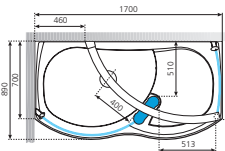

WALK KING 4 **P170CS**