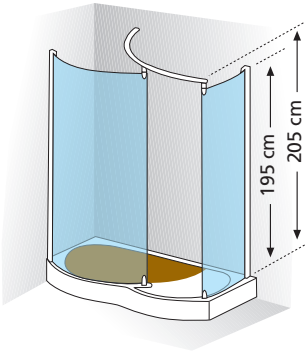

€ 2.591,00 140 x 90
x H 195 cm

€ 2.807,00 170 x 90
x H 195 cm

Matchroom/Silver: + € 130,00

Inclusief douchebak en
douchekolom.

Receveur de douche et
colonne équipée inclus.

Technische tekeningen, zie pag. 70.
Données techniques, voir p. 70.

WALK KING 1 **140S**

WALK KING 1 **140D**

WALK KING 1 **170S**

WALK KING 1 **170D**

WALK KING 3 **140CS**

WALK KING 3 **140CD**

WALK KING 3 **170CS**

WALK KING 3 **170CD**