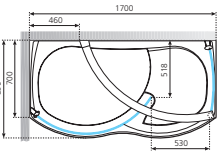

WALK KING 2 **P170S**