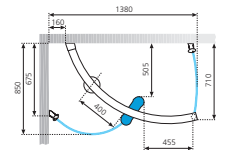

€ 2.591,00 140 x 90
x H 195 cm

€ 2.807,00 170 x 90
x H 195 cm

Matchroom/Silver: + € 130,00

Inclusief douchebak en
douchekolom.

Receveur de douche et
colonne équipée inclus.

Technische tekeningen, zie pag. 70.
Données techniques, voir p. 70.

WALK KING 1 **140S**

WALK KING 1 **140D**

WALK KING 1 **170S**

WALK KING 1 **170D**

WALK KING 3 **140CS**

WALK KING 3 **140CD**

WALK KING 3 **170CS**

WALK KING 3 **170CD**