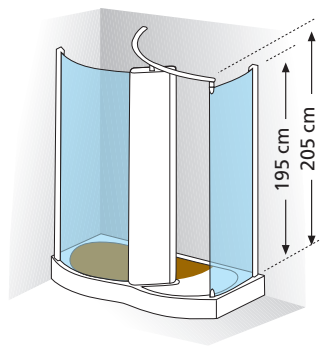

WALK KING 2 **P140S**

WALK KING 2 **P140D**

WALK KING 2 **P170S**

WALK KING 2 **P170D**

WALK KING 4 **P140CS**

WALK KING 4 **P140CD**

WALK KING 4 **P170CS**

WALK KING 4 **P170CD**

GLASSOORTEN · VERRES DISPONIBLES

Transparent/Transparent

glas · verres = 6 mm

PROFIELKLEUREN · COULEURS

Matchroom/Chroom
Silver/Chrome

Wit/Chroom
Blanc/Chrome

KOLOM MET HYDROMASSAGE,
THERMOSTATISCHE MENGKRAAN,
DOUCHEKOP.