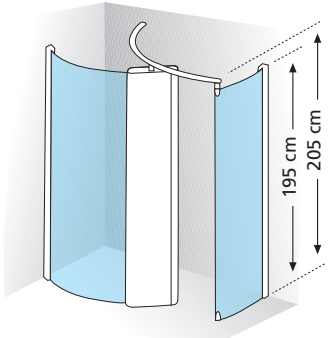

€ 2.591,00 140 x 90
x H 195 cm

€ 2.807,00 170 x 90
x H 195 cm

Matchroom/Silver: + € 130,00

Inclusief douchebak en
douchekolom.

Receveur de douche et
colonne équipée inclus.

Technische tekeningen, zie pag. 70.
Données techniques, voir p. 70.

WALK KING 1 **140S**

WALK KING 1 **140D**

WALK KING 1 **170S**

WALK KING 1 **170D**

WALK KING 3 **140CS**

WALK KING 3 **140CD**

WALK KING 3 **170CS**

WALK KING 3 **170CD**