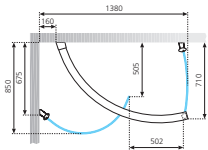

WALK KING 1 **140S**