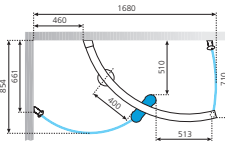

€ 2.591,00 140 x 90
x H 195 cm

€ 2.807,00 170 x 90
x H 195 cm

Matchroom/Silver: + € 130,00

Inclusief douchebak en
douchekolom.

Receveur de douche et
colonne équipée inclus.

Technische tekeningen, zie pag. 70.
Données techniques, voir p. 70.

WALK KING 1 **140S**

WALK KING 1 **140D**

WALK KING 1 **170S**

WALK KING 1 **170D**

WALK KING 3 **140CS**

WALK KING 3 **140CD**

WALK KING 3 **170CS**

WALK KING 3 **170CD**