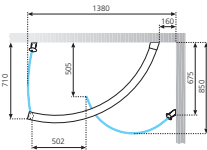

WALK KING 1 **140D**