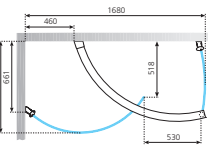

WALK KING 1 **170S**