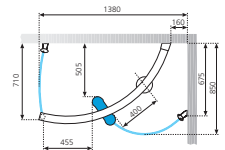

€ 2.591,00 140 x 90
x H 195 cm

€ 2.807,00 170 x 90
x H 195 cm

Matchroom/Silver: + € 130,00

Inclusief douchebak en
douchekolom.

Receveur de douche et
colonne équipée inclus.

Technische tekeningen, zie pag. 70.
Données techniques, voir p. 70.

WALK KING 1 **140S**

WALK KING 1 **140D**

WALK KING 1 **170S**

WALK KING 1 **170D**

WALK KING 3 **140CS**

WALK KING 3 **140CD**

WALK KING 3 **170CS**

WALK KING 3 **170CD**