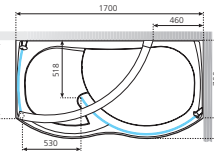

€ 2.591,00 140 x 90
x H 195 cm

€ 2.807,00 170 x 90
x H 195 cm

Matchroom/Silver: + € 130,00

Inclusief douchebak en
douchekolom.

Receveur de douche et
colonne équipée inclus.

Technische tekeningen, zie pag. 70.
Données techniques, voir p. 70.

WALK KING 2 **P140S**

WALK KING 2 **P140D**

WALK KING 2 **P170S**

WALK KING 2 **P170D**

WALK KING 4 **P140CS**

WALK KING 4 **P140CD**

WALK KING 4 **P170CS**

WALK KING 4 **P170CD**