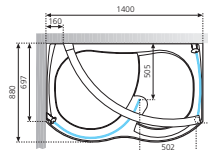

WALK KING 2 **P140S**