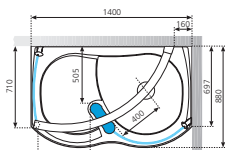

€ 2.591,00 140 x 90
x H 195 cm

€ 2.807,00 170 x 90
x H 195 cm

Matchroom/Silver: + € 130,00

Inclusief douchebak en
douchekolom.

Receveur de douche et
colonne équipée inclus.

Technische tekeningen, zie pag. 70.
Données techniques, voir p. 70.

WALK KING 2 **P140S**

WALK KING 2 **P140D**

WALK KING 2 **P170S**

WALK KING 2 **P170D**

WALK KING 4 **P140CS**

WALK KING 4 **P140CD**

WALK KING 4 **P170CS**

WALK KING 4 **P170CD**

GLASSOORTEN · VERRES DISPONIBLES

Transparent/Transparent

glas · verres = 6 mm

PROFIELKLEUREN · COULEURS

Matchroom/Chroom
Silver/Chrome

Wit/Chroom
Blanc/Chrome

KOLOM MET HYDROMASSAGE,
THERMOSTATISCHE MENGKRAAN,
DOUCHEKOP.