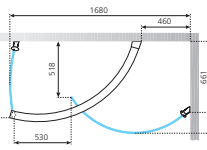

€ 2.591,00 140 x 90
x H 195 cm

€ 2.807,00 170 x 90
x H 195 cm

Matchroom/Silver: + € 130,00

Inclusief douchebak en
douchekolom.

Receveur de douche et
colonne équipée inclus.

Technische tekeningen, zie pag. 70.
Données techniques, voir p. 70.

WALK KING 1 **140S**

WALK KING 1 **140D**

WALK KING 1 **170S**

WALK KING 1 **170D**

WALK KING 3 **140CS**

WALK KING 3 **140CD**

WALK KING 3 **170CS**

WALK KING 3 **170CD**