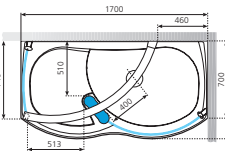

€ 2.591,00 140 x 90
x H 195 cm

€ 2.807,00 170 x 90
x H 195 cm

Matchroom/Silver: + € 130,00

Inclusief douchebak en
douchekolom.

Receveur de douche et
colonne équipée inclus.

Technische tekeningen, zie pag. 70.
Données techniques, voir p. 70.

WALK KING 2 **P140S**

WALK KING 2 **P140D**

WALK KING 2 **P170S**

WALK KING 2 **P170D**

WALK KING 4 **P140CS**

WALK KING 4 **P140CD**

WALK KING 4 **P170CS**

WALK KING 4 **P170CD**