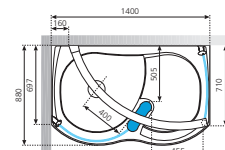

€ 2.591,00 140 x 90
x H 195 cm

€ 2.807,00 170 x 90
x H 195 cm

Matchroom/Silver: + € 130,00

Inclusief douchebak en
douchekolom.

Receveur de douche et
colonne équipée inclus.

Technische tekeningen, zie pag. 70.
Données techniques, voir p. 70.

WALK KING 2 **P140S**

WALK KING 2 **P140D**

WALK KING 2 **P170S**

WALK KING 2 **P170D**

WALK KING 4 **P140CS**

WALK KING 4 **P140CD**

WALK KING 4 **P170CS**

WALK KING 4 **P170CD**