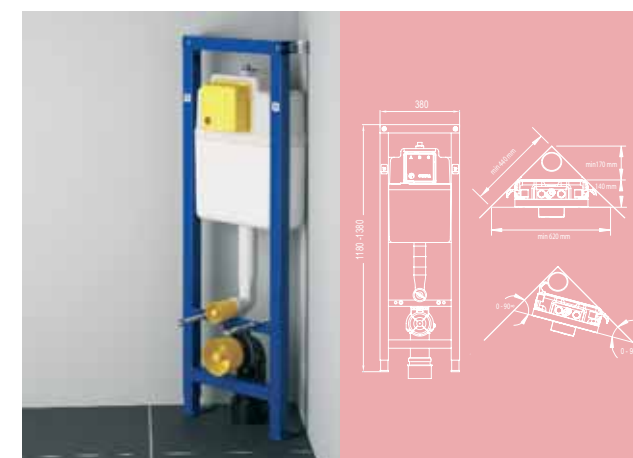

WISA Excellent XS WC element.

Installeren wordt uiterst eenvoudig met dit volledig voorgemonteerde WC element. Het element is slechts 38 cm breed en traploos in hoogte en diepte te verstellen. Geschikt voor dualflush of spoelonderbreking en af te werken met een van de bedieningspanelen uit de serie WISA XS. Dit frame is eveneens verkrijgbaar met een 1/2" of Euroconus binnenaansluiting.

Snel installeren met voorgemonteerde wand- en vloerbevestiging.

Eenvoudig omzetten van het spoelvolumen, zonder het uitstroomelement uit het reservoir te halen.

Speciale hoekbevestiging met traploze verstelling 30°- 90°.

Standaard geleverd met een extra lange afvoerbuis en rechte afvoer.

Flexibiliteit in spoelvolumen. 3/6 liter dualflush en 6-7,5 liter spoelonderbreking.

In hoogte verstelbare poten die het element na 90° draaien geschikt maken voor metal stud systemen.

WISA Excellent XS WC element hoek.

Door het smalle XS WC element kan een toilet al in een hoek geplaatst worden met een inbouwdiepte van slechts 310 mm. En omdat de voorgemonteerde muurbevestiging ook nog eens traploos verstelbaar is in een hoek van 30°- 90° past het element altijd.