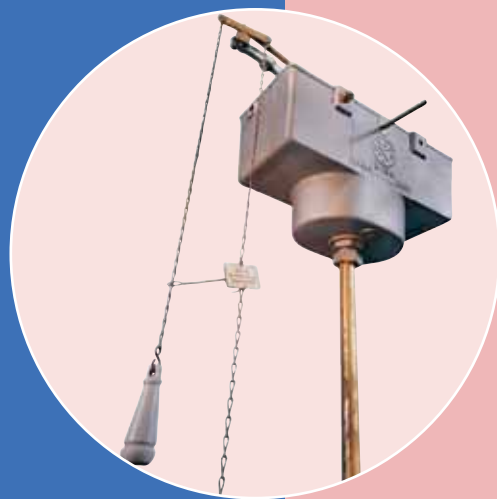

Mark Grosfeld

Algemeen Directeur WISA

Cover: Bedieningspaneel Delos, wandcloset WISA Sydney en zitting Venus

Deze brochure is met de grootst mogelijke zorg samengesteld.

Wijzigingen van modellen en/of kleuren zijn voorbehouden.

'WISA XS garandeert jarenlang plezier van badkamer en toilet.'

Met WISA XS verzekert je jezelf van echt vakmanschap. Het plaatsen van een inbouwreservoir was nog nooit zo gemakkelijk en na het installeren heb je er geen omkijken meer naar. Achter de muur is het gewoon in orde; we hebben onze producten uitvoerig getest volgens onze eigen hoge standaard, die vaak nog verder gaat dan de bekende normeringen. We geven niet voor niets tien jaar garantie. En onderdelen kunnen we tot vijftwintig jaar naleveren. De echte vakman kiest dus voor WISA, want WISA XS garandeert jarenlang plezier van badkamer of toilet.

WISA Excellent XS WC element.

Installeren wordt uiterst eenvoudig met dit volledig voorgemonteerde WC element. Het element is slechts 38 cm breed en traploos in hoogte en diepte te verstellen. Geschikt voor dualflush of spoelonderbreking en af te werken met een van de bedieningspanelen uit de serie WISA XS. Dit frame is eveneens verkrijgbaar met een 1/2" of Euroconus binnenaansluiting.