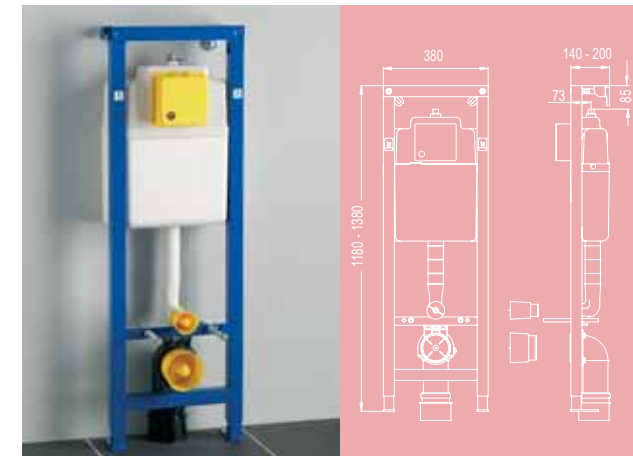

WISA Excellent XS WC element.

Installeren wordt uiterst eenvoudig met dit volledig voorgemonteerde WC element. Het element is slechts 38 cm breed en traploos in hoogte en diepte te verstellen. Geschikt voor dualflush of spoelonderbreking en af te werken met een van de bedieningspanelen uit de serie WISA XS. Dit frame is eveneens verkrijgbaar met een 1/2" of Euroconus binnenaansluiting.