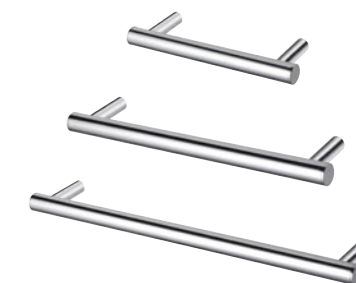

Handdoekhouder

Van metaal. 30x300x36 mm
Handdoekhouder N 1064 AA

Handdoekrek

Van metaal.
Uitvoering 300x95x30 mm N 1044 AA
Uitvoering 450x95x30 mm N 1042 AA
Uitvoering 600x95x30 mm N 1043 AA

Legplank

Mat glas, houder van metaal.
Uitvoering 450x150x22 mm N 1035 AA
Uitvoering 600x150x22 mm N 1036 AA

Zeepschaal

Mat glas, houder van metaal.
210x150x22 mm
Zeepschaal (wandbevestiging) N 1037 AA

WC-borstelhouder

Metaal.
80x145x387 mm
WC- borstelhouder (wandbevestiging) N 1046 AA

Handdoekhouder

Van metaal. 30x300x36 mm
Handdoekhouder N 1045 AA

Toiletrolhouder

Van metaal. 22x123x28 mm
Toiletrolhouder N 1040 AA

Reserverolhouder

Van metaal. 131x154x28 mm
Reserverolhouder N 1041 AA