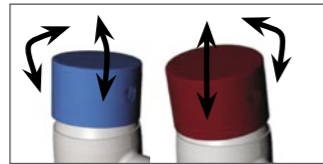

De productvoordelen in één oogopslag

CYCLE-cartouche

De greep van de kraan wordt van "koud" naar "warm" gedraaid om het ventiel van het watervolume te openen en te sluiten en om de temperatuur te regelen. Aangezien de regelaar steeds weer terug naar de stand "koud" moet worden gedraaid nadat u het water hebt laten stromen, biedt deze kraan u een betrouwbare bescherming tegen brandwonden door het in de leiding aanwezig warm water. Bovendien beschikt de cartouche over een geïntegreerde warmwatercontrole zodat u de maximumtemperatuur vooraf kunt instellen. Hierdoor is de CeraMix Style met CYCLE-cartouche ook uitstekend geschikt voor gebruik in openbare ruimten.

Draaibare straalregelaar

De kracht van de waterstraal kan vooraf individueel worden ingesteld met de in de uitloop geïntegreerde waterstraalregelaar. Als u kiest voor een laag volume, kunt u op die manier heel gemakkelijk water besparen. Het eigenlijke openen en sluiten van de klep gebeurt dan, bij een gelijkblijvend volume, met de hulp van de greep van de kraan.

Trekstang

Aantrekkelijke designoplossing. De trekstang om de afvoer te openen en te sluiten is een weinig zijdelings geïntegreerd.

Joystick-cartouche

De Joystick-cartouche werkt bijzonder eenvoudig. Met één handbeweging regelt u het watervolume en de watertemperatuur, zodat u alle functies probleemloos kunt bedienen.

Geïntegreerde straalregelaar

De waterstraalregeling is naadloos geïntegreerd in de uitloop. Hierdoor beschikt de kraan niet alleen over een bijzonder harmonieus design, maar vraagt hij ook uitzonderlijk weinig onderhoud.

Sokkelring

Dankzij de bijgeleverde sokkelring kan de kraan aan verschillende maten kraangaten worden aangepast.

Wastafelmengkraan Joystick