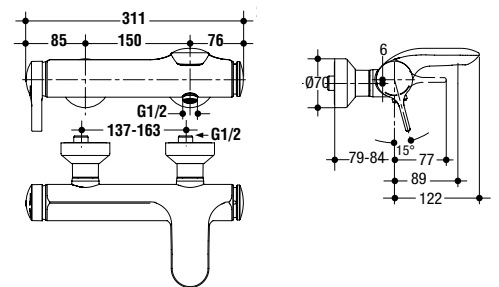

Eengreepsbad/douchemengkraan voor opbouw

Met geïntegreerde automatische omstelling, regelbare S-aansluitingen voor een hart op hart afstand van 137 tot 163 mm en ingebouwde geluïdsdemper.
Cartouche van 40 mm multiport met temperatuurbegrenzer.
A4271AA

Mitigeur bain/douche (apparent)

Avec déviateur automatique
Raccords en forme de S réglables pour axe de 137 à 163 mm, rosaces avec réducteur de bruit intégré.
Cartouche de 40 mm multiport avec limiteur de température.
A4271AA

Eengreepsdouchemengkraan voor inbouw

Alleen opbouwdeel, rozet, handgreep
Montage alleen in combinatie met inbouwdeel A2650NU, apart te bestellen. Click cartouche van 47 mm, met volume- en temperatuurbegrenzer.
A4273AA