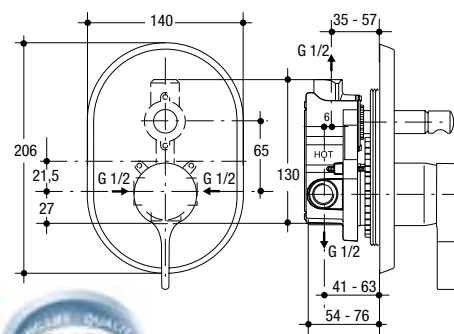

4-gats badrandcombinatie

Met manuele omstelling en handdouche met 4 functies (Senses 110).

A4292AA

Mitigeur bain 4 trous avec douchette

Avec déviateur manuel et douchette à 4 fonctions (Senses 110).

A4292AA