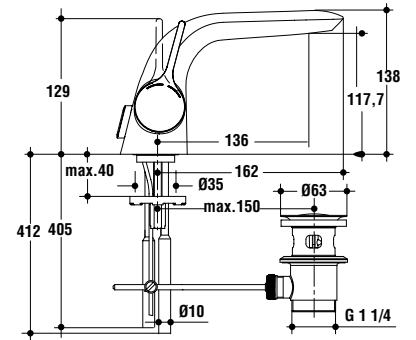

Eengreepswastafelmengkraan

Uitloop: sprong 136 mm, hoogte 118 mm.
Cartouche van 35 mm met temperatuurbegrenzer.
Flexibele slangaansluiting NEOFLEX®SPX (Soft PEX)
Met waste   **Zonder waste**
A4260AA   A4287AA

Mitigeur lavabo

Bec : saillie 136 mm, hauteur 118 mm.
Cartouche de 35 mm avec limiteur de température.
Flexibles NEOFLEX®SPX (Soft PEX).
Avec vidage   **Sans vidage**
A4260AA   A4287AA