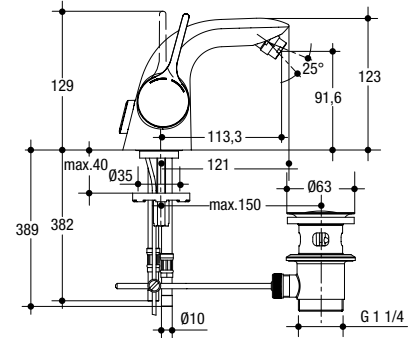

3-gats wastafelmengkraan

Uitloop: sprong 135 mm, hoogte 102 mm.
A4288AA

Mitigeur lavabo 3 trous

Bec : saillie 135 mm, hauteur 102 mm.
A4288AA

Eengreepswastafelkraan voor inbouw, enkel opbouwdeel

Handgreep en uitloop met sprong 202 mm.
 Montage alleen in combinatie met inbouwdeel A4265NU,
 apart te bestellen.
 Click cartouche van 47 mm, met volume- en
 temperatuurbegrenzer.
A4264AA

Mitigeur mural (partie encastée)

Plaque, poignée et bec saillie 202 mm.
 Pièce de renforcement A4265NU à acheter séparément.
 Cartouche click de 47 mm, commande d'économie d'eau
 et limiteur de la température.
A4264AA

Eengreepsbidetkraan

Uitloop: sprong 113 mm, hoogte 92 mm.
 Cartouche van 35 mm met temperatuurbegrenzer.
 Flexibele slangaansluiting NEOFLEX®SPX (Soft PEX)
A4268AA

Mitigeur bidet

Bec : saillie 113 mm, hauteur 92 mm.
 Cartouche de 35 mm avec limiteur de température.
 Flexibles NEOFLEX®SPX (Soft PEX).
A4268AA