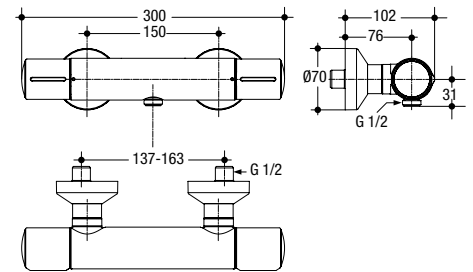

Mitigeur thermostatique douche

Touche de sécurité pour le contrôle de la température.
Raccords S cachés pour axe de 137-163 cm, avec réducteur
de bruit intégré.

Système Cool Body protégeant de toute éventuelle brûlure.

A4279AA

Bad/douchethermostaat

Veiligheidsknop voor temperatuurbegrenzer.
Cool Body-systeem dat bescherming tegen eventuele
brandwonden garandeert. Regelbare S-aansluitingen voor hart
op hart afstand 137-163 cm met ingebouwde geluïdsdemper en
terugslagkleppen.

A4281AA

Mitigeur thermostatique bain/douche

Raccords S cachés pour axe de 137-163 cm, avec réducteur de
bruit intégré.

Touche de sécurité pour le contrôle de la température.
Système Cool Body protégeant de toute éventuelle brûlure.

A4281AA