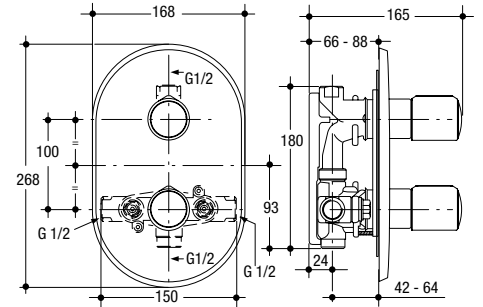

Individuele inbouwthermostaat. Alleen opbouw.
Afdekplaat, rozet, handgreep, met stopkraan
Veiligheidsknop voor temperatuurbegrenzer.
Montage alleen in combinatie met inbouwdeel A2353NU,
apart te bestellen.

A4285AA

Mitigeur thermostatique central individuel pour bain/douche (set apparent)

avec robinet d'arrêt. Plaque, rosace, poignée.
Touche de sécurité pour le contrôle de la température.
Pièce de renforcement A2353NU à acheter séparément.

A4285AA