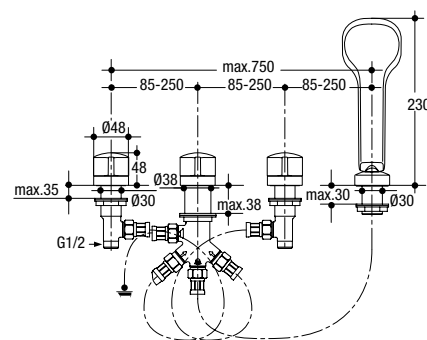

4-gats badrandcombinatie

Met ingebouwde omstelling, vaste uitloop en handdouche met 4 functies (Senses 110).

A4293AA

Mitigeur bain 4 trous avec douchette et bec
avec déviateur intégré Bec fixe et douchette à 4 fonctions (Senses 110).

A4293AA