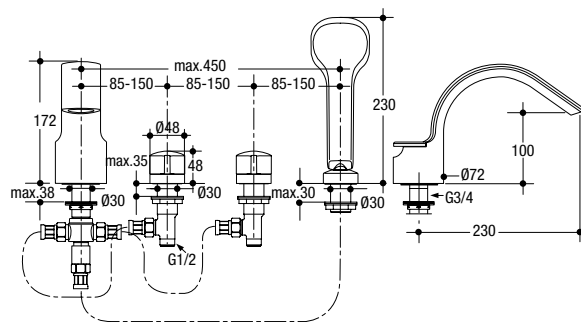

Eengreepsbad/douchemengkraan voor inbouw,
Alleen opbouwdeel: afdekplaat met omstelkraan, rozet, handgreep. Montage alleen in combinatie met inbouwdeel A2650NU, apart te bestellen.

Click cartouche van 47 mm, met volumebegrenzer en temperatuurbegrenzer.

A4275AA

Mitigeur bain/douche encastré (set apparent)

Plaque avec déviateur, rosace, poignée.

Pièce de renforcement A2650 NU à acheter séparément.

Cartouche click de 47 mm, avec commande d'économie d'eau et limiteur de température.

A4275AA

4-gats badrandcombinatie

Met manuele omstelling en handdouche met 4 functies (Senses 110).

A4292AA

Mitigeur bain 4 trous avec douchette

Avec déviateur manuel et douchette à 4 fonctions (Senses 110).

A4292AA

4-gats badrandcombinatie

Met ingebouwde omstelling, vaste uitloop en handdouche met 4 functies (Senses 110).

A4293AA

Mitigeur bain 4 trous avec douchette et bec
avec déviateur intégré Bec fixe et douchette à 4 fonctions (Senses 110).

A4293AA

Centrale inbouwthermostaat

Enkel opbouwdelen: afdekplaat, rozet, handgreep, zonder stopkraan
Veiligheidsknop voor temperatuurbegrenzer. Montage alleen in combinatie met inbouwdeel A2354NU of A2659NU, apart te bestellen.

A4286AA

Mitigeur thermostatique central pour douche (set apparent)

Plaque, rosace, poignée. Touche de sécurité pour le contrôle de la température. Pièce de renforcement A2354NU ou A2659NU à acheter séparément.

A4286AA