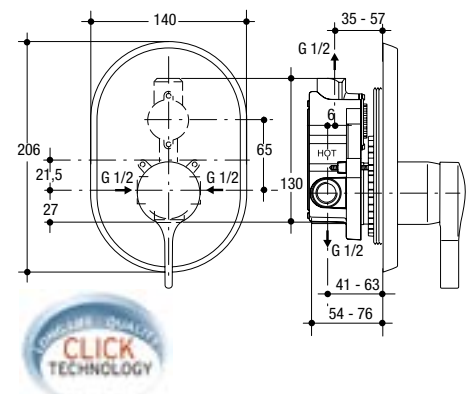

Mitigeur douche encastré (set apparent)

Plaque, rosace, poignée
Pièce de renforcement A2650NU à acheter séparément. Cartouche click de 47 mm. Commande d'économie d'eau et limiteur de température.
A4273AA