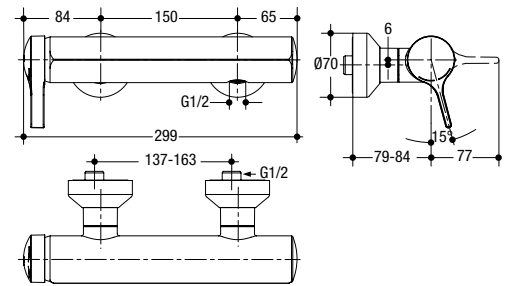

Eengreepsdouchemengkraan voor opbouw

Regelbare S-aansluitingen voor een hart op hart afstand van 137 tot 163 mm, rozetten met ingebouwde geluïdsdemper.
Cartouche van 40 mm multiport met temperatuurbegrenzer.
A4269AA