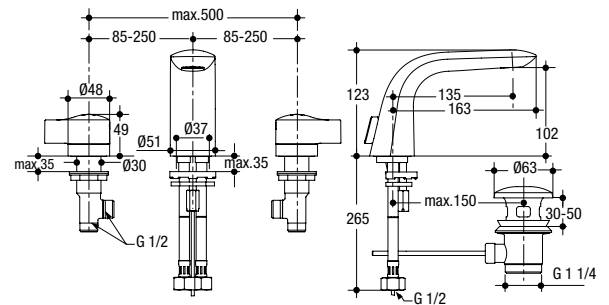

Uitloop: sprong 124 mm, hoogte 289 mm.
 Cartouche van 40 mm multiport met temperatuurbegrenzer.
 Flexibele slangaansluiting zonder waste.
A4266AA

Mitigeur lavabo réhaussé sans vidage

Bec : saillie 124 mm, hauteur 289 mm.
 Cartouche 40 mm multiport avec limiteur de température.
 Flexible sans vidage
A4266AA

3-gats wastafelmengkraan

Uitloop: sprong 135 mm, hoogte 102 mm.
A4288AA

Mitigeur lavabo 3 trous

Bec : saillie 135 mm, hauteur 102 mm.
A4288AA

Eengreepswastafelkraan voor inbouw, enkel opbouwdeel

Handgreep en uitloop met sprong 202 mm.
 Montage alleen in combinatie met inbouwdeel A4265NU,
 apart te bestellen.
 Click cartouche van 47 mm, met volume- en
 temperatuurbegrenzer.
A4264AA