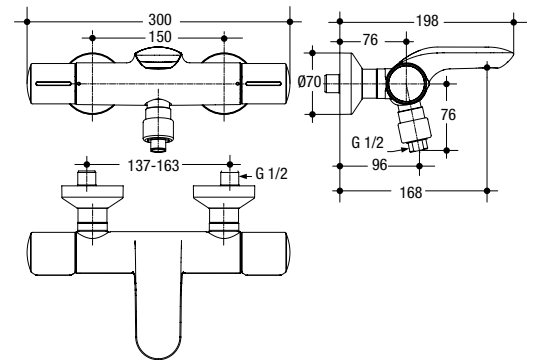

Badset Senses 110

Uittrekbare handdouche met 110 mm diameter met antikalksysteem,
met vier functies: normaal, intensief, champagne en massage.
IdealFlex-leiding van 175 cm en verstelbare wandhouder.

T2433AA

Set bain Senses 110

Douchette extractible de diamètre 110 mm
avec système anti-calcaire à quatre fonctions: normal, intensif,
champagne et massage.

Flexible IdealFlex de 175 cm et support mural réglable.

T2433AA