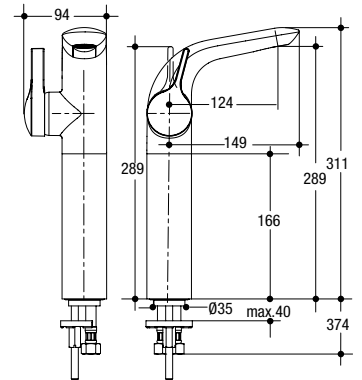

Eengreepswastafelmengkraan

Uitloop: sprong 136 mm, hoogte 118 mm.
 Cartouche van 35 mm met temperatuurbegrenzer.
 Flexibele slangaansluiting NEOFLEX®SPX (Soft PEX)
Met waste **Zonder waste**
 A4260AA A4287AA

Mitigeur lavabo

Bec : saillie 136 mm, hauteur 118 mm.
 Cartouche de 35 mm avec limiteur de température.
 Flexibles NEOFLEX®SPX (Soft PEX).
Avec vidage **Sans vidage**
 A4260AA A4287AA

Eengreepsmengkraan voor opbouw wastafel

Uitloop: sprong 124 mm, hoogte 289 mm.
 Cartouche van 40 mm multiport met temperatuurbegrenzer.
 Flexibele slangaansluiting zonder waste.
A4266AA

Mitigeur lavabo réhaussé sans vidage

Bec : saillie 124 mm, hauteur 289 mm.
 Cartouche 40 mm multiport avec limiteur de température.
 Flexible sans vidage
A4266AA