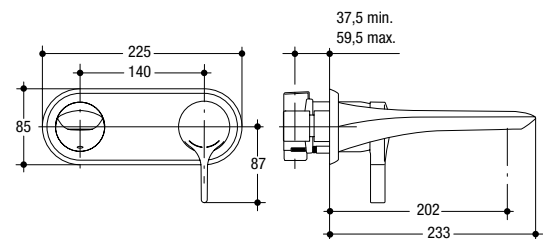

Mitigeur mural (partie encastée)

Plaque, poignée et bec saillie 202 mm.
Pièce de renforcement A4265NU à acheter séparément.
Cartouche click de 47 mm, commande d'économie d'eau
et limiteur de la température.
A4264AA