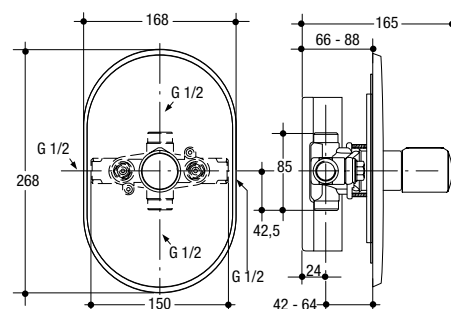

Centrale inbouwthermostaat

Enkel opbouwdelen: afdekplaat, rozet, handgreep, zonder stopkraan
Veiligheidsknop voor temperatuurbegrenzer. Montage alleen in combinatie met inbouwdeel A2354NU of A2659NU, apart te bestellen.

A4286AA

Mitigeur thermostatique central pour douche (set apparent)

Plaque, rosace, poignée. Touche de sécurité pour le contrôle de la température. Pièce de renforcement A2354NU ou A2659NU à acheter séparément.

A4286AA