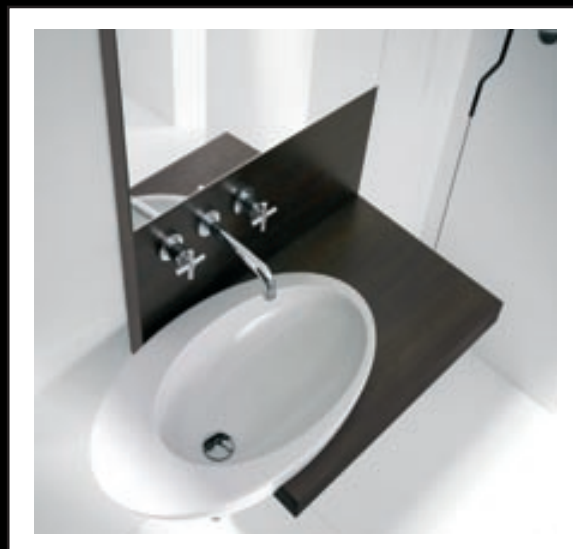

Dubbele meubelwastafel
100 X 52 cm

Enkele meubelwastafel
100 X 52 cm

Opbouwastafel
Ø 46 cm

Waskom met
onderbouwkast 79,5 x 53 cm

01.2

ELIPTIC

Keramische wastafel / Lavabo en céramique

De ELIPTIC-serie staat garant voor een bijzondere ruimte. Doordat de serie geschikt is voor kleine of beperkte ruimtes, wordt de dagelijkse gang naar de badkamer nog eenvoudiger. Het keramiek en het meubel zijn samengesmolten tot een uniek geheel van pure lijnen en een ontwerp waar je niet omheen kunt.

La solution ELIPTIC vous garantit un espace unique. Idéal pour les ambiances feutrées et les petites dimensions, elle simplifie davantage encore la relation quotidienne à la salle de bain. L'ensemble céramique-meuble fusionne en une pièce unique aux lignes pures et au superbe design.

02.1

THESIS

Kranen / Série de mitigeurs a bec rideau

Uit de meeste kranen loopt de gebruikelijke ronde waterstraal, maar Roca heeft op dit gebied voorinnovatie gekozen en de THESIS-serie ontworpen. Met de brede wateruitloop en het avant-gardistische design brengt deze serie vernieuwing in de badruimte.

De voornaamste noviteit van deze serie is de brede uitloop waardoor het water als een waterval uit de kraan stroomt. Dankzij de geïntegreerde technologie kan de gebruiker de waterstroom bovendien zelf regelen. Door een zo gewoon element in de badkamer als de kraan om te toveren tot een speciaal voorwerp dat de trend van de badruimte markeert, laat Roca zien dat het voor innovatie kiest.