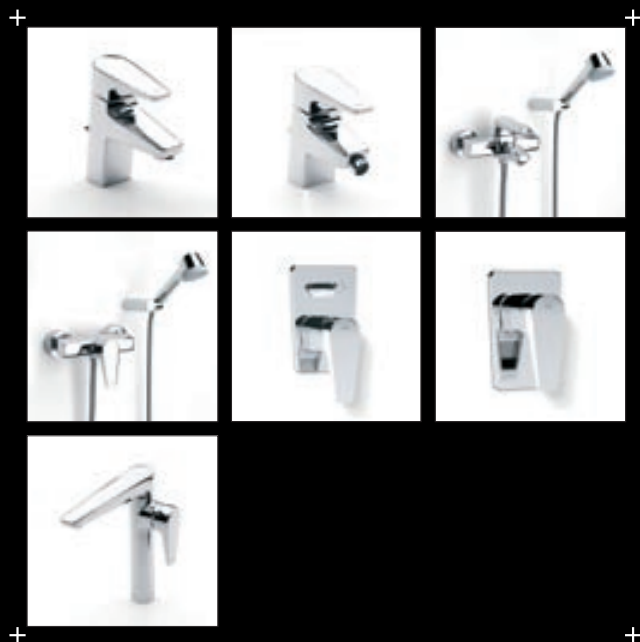

La principale nouveauté de cette série est sa buse rideau qui donne à l'eau la forme d'une cascade, permettant à l'utilisateur de maîtriser le débit grâce à la technologie appliquée.

Roca démontre de cette manière son goût de l'innovation dans un élément habituel des salles de bain comme les robinets pour transformer cette pièce en une pièce unique qui marque les tendances.

02.2

ESMAÏ

Kranen / Série de Robinetterie design

De ESMAl-serie verenigt ergonomie en vastberadenheid. Moderne en innoverende ontwerpen zijn samengevoegd en hebben geresulteerd in een milieuvriendelijke kraan van de hand van Roca. Het geometrische ontwerp verenigt luxe, ergonomie, eenvoud en vastberadenheid. De ESMAl-kranen passen perfect in de moderne badruimte. De meest eenvoudige vormen zijn ontwikkeld en aangepast elementen met karakter en een heldere vormgeving te creëren, zoals de ESMAl-serie. ESMAl kenmerkt zich door elegantie. Het metaal geeft de kraan glans en de symmetrische vormgeving zorgt voor een robuuste uitstraling. Kwaliteit, functionaliteit en design komen samen en maken daarmee de weg vrij voor kranen die thuishoren in de geavanceerde badruimte van de toekomst.

La série ESMAl, ergonomie et caractère. Des designs actuels et novateur fusionnent pour donner lieu à des robinetteries en relation avec le milieu de Roca.

Son design géométrique, sa classe et son ergonomie, simplicité et caractère. ESMAl représente la robinetterie parfaite pour les salles de bain modernes. Les formes les plus simples évoluent pour créer des pièces de caractère aux formes rondes comme ESMAl.

ESMAl se caractérise par son élégance. Le métal lui octroie un brillant inégalé et ses formes symétriques une sensation de robustesse. Qualité, fonctionnalité et design s'allient pour donner naissance à une robinetterie pour les salles de bain du futur.