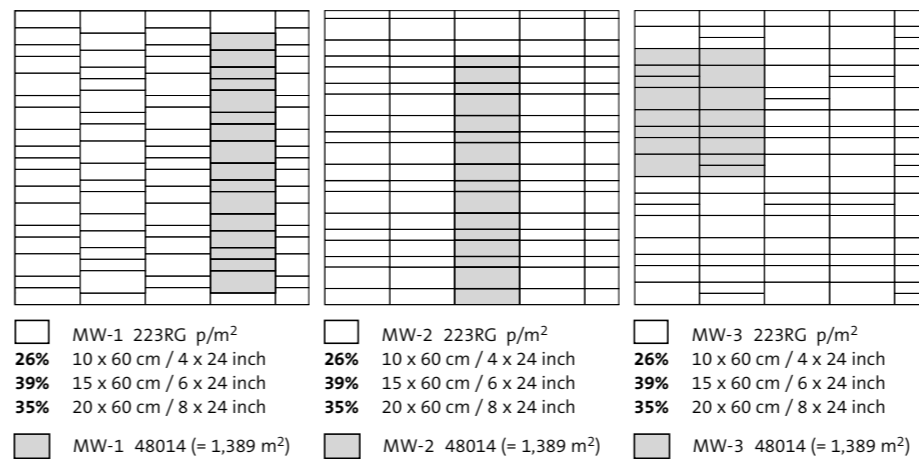

Legpatronen / poses / Verlegebeispiele / laying patterns

48014 / 223RG