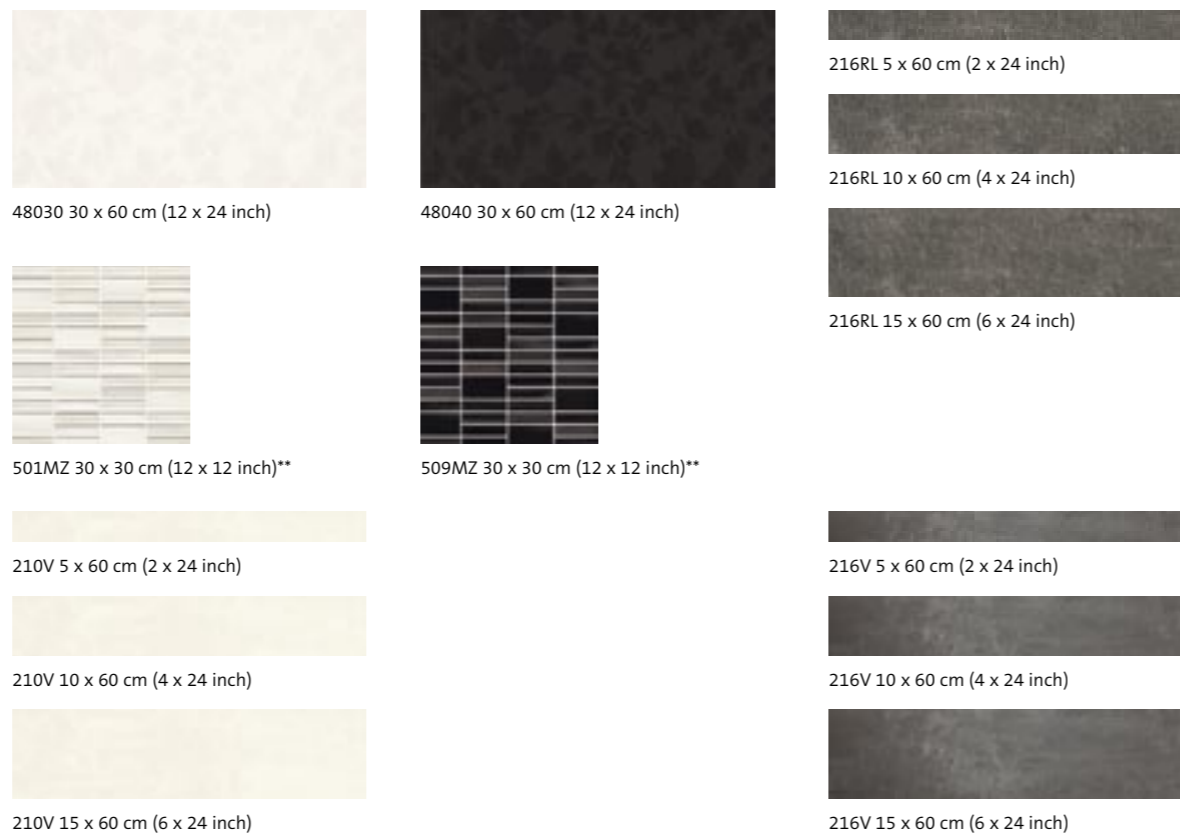

Wandtegels / carreaux de faïence / Wandfliesen / wall tiles

Bijpassende vloertegels / carreaux de sol correspondants / dazugehörige Bodenfliesen / matching floor tiles

48010 wit uni glanzend / blanc uni brillant / weiß Uni glänzend / plain white gloss
48014 wit uni glanzend / blanc uni brillant / weiß Uni glänzend / plain white gloss
48020 wit uni mat / blanc uni mat / weiß Uni matt / plain white matt
48030 floraal dessin wit mat / dessin floral blanc mat / florales Dessin weiß matt / floral design white matt
48040 floraal dessin zwart mat / dessin floral noir mat / florales Dessin schwarz matt / floral design black matt
501 wit glanzend / blanc brillant / weiß glänzend / white gloss
509 zwart glanzend / noir brillant / schwarz glänzend / black gloss
223 donker mosgrijs / gris mousse foncé / dunkel moosgrau / dark moss-grey

203 koel zwart / noir frais / kühl schwarz / cool black
204 / 236 midden warm grijs / gris chaleureux moyen / mittel warm grau / mid warm grey
210 warm porseleinwit / blanc porcelaine chaleureux / warm porzellanweiß / warm porcelain white
216 antraciet / anthracite / anthrazit / anthracite
223 donker mosgrijs / gris mousse foncé / dunkel moosgrau / dark moss-grey
228 licht warm grijs / gris chaleureux clair / hell warm grau / light warm grey

* Artikelnummer 48014 bestaat uit een doos, bevattend: 6 stroken 10 x 60, 6 stroken 15 x 60 en 4 stroken 20 x 60 cm (= 1,389 m²).
* L'article numéro 48014 se compose d'une boîte, comprenant : 6 bandes 10 x 60, 6 bandes 15 x 60 et 4 bandes 20 x 60 cm (= 1,389 m²).
* Artikelnummer 48014 besteht aus einem Karton, enthaltend: 6 Streifen 10 x 60, 6 Streifen 15 x 60 und 4 Streifen 20 x 60 cm (= 1,389 m²).
* Article number 48014 consists of a box containing: 6 strips 10 x 60 (4 x 24 inch), 6 strips 15 x 60 (6 x 24 inch) and 4 strips 20 x 60 cm (8 x 24 inch) (= 1,389 m²).