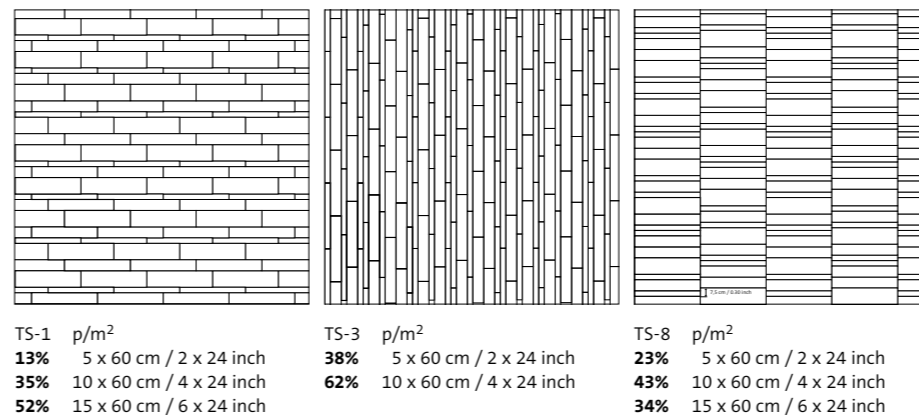

204V / 204RL / 210V / 216V / 216RL

Combinatiematrix voor wand- en vloertegels / matrice de combinaison pour carreaux de faïence et sol / Kombinationsmatrix für Wand- und Bodenfliesen / combination matrix for wall and floor tiles

Floor	203V	210V	216V	223V	223RG	228V	204V / 236V
Wall							
48010	•	•	•	•	•	•	•
48020	•	•	•	•	•	•	•
48014	•	•	•	•	•	•	•
48010					•		
48010					•		
48020					•		
48020	48030	•	•	•			•
48020	48040	•	•	•			
48010	501MZ	•	•	•			•
48020	509MZ	•	•				
48010	204V / 204RL						•
48020	204V / 204RL						•
48010	210V		•				
48020	210V		•				
48010	216V / 216RL			•			
48020	216V / 216RL			•			

Voor bestelgrootte stroken, verwerkings- en reinigingsadviezen zie de Technische Productbladen More than white en Ultragres Terra Maestricht op onze website www.mosa.nl.

Pour obtenir des informations sur les dimensions des bandes et des conseils d'utilisation et d'entretien, nous vous conseillons de consulter les Fiches Techniques des produits More than white et Ultragres Terra Maestricht sur notre site www.mosa.nl.

Angaben zur Bestellgröße der Streifen sowie Verarbeitungs- und Reinigungsempfehlungen entnehmen Sie den Technischen Produktblättern More than white und Ultragres Terra Maestricht, die Ihnen auf unserer Website www.mosa.nl zur Verfügung stehen.

For information on the order size of strips and for usage and cleaning advice, please see the Technical product sheets More than white and Ultragres Terra Maestricht on our website www.mosa.nl.