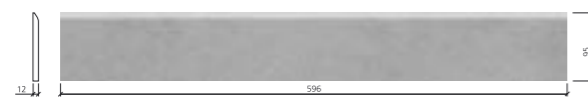

Accessoires / accessoires / Formteile / accessories

BP

Plint / plinthe droite / Stehsockel / skirting

60 x 9,5 cm / 24 x 3.8 inch