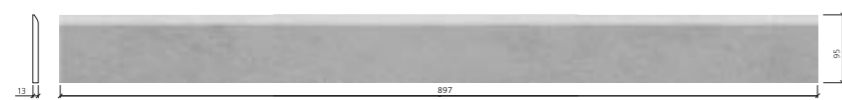

Koninklijke Mosa

Meerssenerweg 358
 P.O. Box 1026
 NL-6201 BA Maastricht - The Netherlands
 T +31 (0)43 368 92 29
 F +31 (0)43 368 93 56
 servicedesk@mosa.nl
www.mosa.nl

200

210

203

230

nr	5 x 60 cm 2 x 24 inch	10 x 60 cm 4 x 24 inch	15 x 60 cm 6 x 24 inch	20 x 120 cm 8 x 48 inch	30 x 120 cm 12 x 48 inch	40 x 120 cm 16 x 48 inch	60 x 60 cm 24 x 24 inch	60 x 120 cm 24 x 48 inch	90 x 90 cm 36 x 36 inch	Kleur / couleur / Farbe / colour
	V	V	V	V	V	V	V	V	V	
200	•	•	•	•	•	•	•	•	•	koel porseleinwit / blanc porcelaine frais / kühl porzellanweiß / cool porcelain white
203	•	•	•	•	•	•	•	•	•	koel zwart / noir frais / kühl schwarz / cool black
210	•	•	•	•	•	•	•	•	•	warm porseleinwit / blanc porc. chaleureux / warm porzellanweiß / warm porc. white
230	○	○	○	○	○	○	•	○	•	warm zwart / noir chaleureux / warm schwarz / warm black

Accessoires / accessoires / Formteile / accessories

BP

Plint / plinthe droite / Stehsockel / skirting

60 x 9,5 cm / 24 x 3.8 inch

90 x 9,5 cm / 36 x 3.8 inch

120 x 9,5 cm / 48 x 3.8 inch

nr	60 x 9,5 cm 24 x 3.8 inch	90 x 9,5 cm 36 x 3.8 inch	120 x 9,5 cm 48 x 3.8 inch
	BP	BP	BP
200	•	•	
203	•	•	•
210	•	•	
230	•	•	